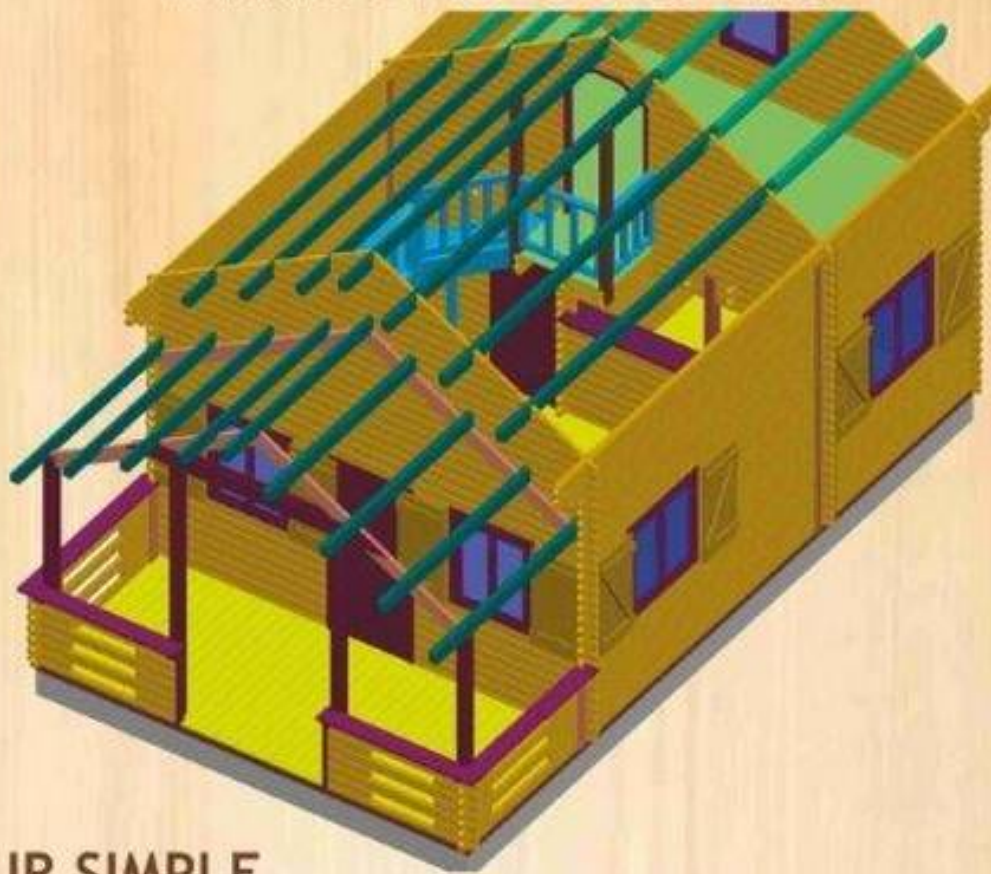

**ÉLÉGANCE
PASSION
CONFORT**

chalets et maisons en BOIS

MALVINA SYSTEMS

Maison ARGOS

48,75 m² rdc + 20,30 m² étage

MALVINA SYSTEMS

Maison ARGOS

Plan rdc

TOITURE:

- * toiture ventilée
- * solives contre coller
- * voliges de 19 mm
- * tasseaux isolation
- * tasseaux ventilation
- * voliges

MENUISERIE:

- * 3 portes simples intérieures 860 x 2.050 mm
- * 1 double porte entrée 1.600 x 2.050 mm
- * 5 fenêtres doubles avec volets 1.000 x 1.200 mm
- * 1 fenêtre simple avec volet 600 x 1.200 mm
- * 1 fenêtre simple avec volet 500 x 600 mm
- * 1 fenêtre simple avec volet 400 x 600 mm

MALVINA SYSTEMS

Maisons en bois

MUR SIMPLE

bardage avec épaisseur entre 19 - 120 mm

MUR avec isolation:

a - bardage extérieur
40 mm; 43 mm; 52 mm; 60 mm; 70 mm; 80 mm
b - tasseaux pour isolation
40 x 40 mm; 42 x 60 mm; 42 x 75 mm; 42 x 100 mm
c - lambris intérieur 19 mm

MALVINA SYSTEMS

TOITURE

TOITURE ISOLÉE:

- * solives (1)
- * voliges (2)
- * tasseaux pour isolation (3)
- * voliges / OSB (4)

TOITURE SIMPLE:

- * solives (1)
- * voliges (2)

TOITURE VENTILÉE:

- * solives (1)
- * voliges (2)
- * tasseaux pour isolation (3)
- * tasseaux pour ventilation (5)
- * voliges / OSB (6)
- * espace pour ventilation (7 + 8)