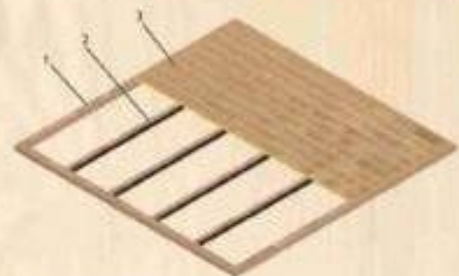

MALVINA SYSTEMS

Maisons en bois

MUR SIMPLE

bardage avec épaisseur entre 19 - 120 mm

MUR avec isolation:

a - bardage extérieur
40 mm; 43 mm; 52 mm; 60 mm; 70 mm; 80 mm
b - tasseaux pour isolation
40 x 40 mm; 42 x 60 mm; 42 x 75 mm; 42 x 100 mm
c - lambris intérieur 19 mm

MALVINA SYSTEMS

TOITURE

TOITURE ISOLÉE:

- * solives (1)
- * voliges (2)
- * tasseaux pour isolation (3)
- * voliges / OSB (4)

TOITURE SIMPLE:

- * solives (1)
- * voliges (2)

TOITURE VENTILÉE:

- * solives (1)
- * voliges (2)
- * tasseaux pour isolation (3)
- * tasseaux pour ventilation (5)
- * voliges / OSB (6)
- * espace pour ventilation (7 + 8)

PLANCHER

- 1 - cadre plancher
- 2 - tasseaux plancher
- 3 - plancher

MALVINA SYSTEMS

TECHNOLOGIE

exécuter tous les projets dans le programme spécialisé pour le bois - Woodengine

couper des bûches de bois
de meilleure qualité