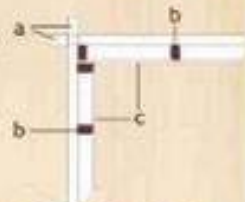

MALVINA SYSTEMS

Maisons en bois

MUR SIMPLE

bardage avec épaisseur entre 19 - 120 mm

MUR avec isolation:

a - bardage extérieur
40 mm; 43 mm; 52 mm; 60 mm; 70 mm; 80 mm
b - tasseaux pour isolation
40 x 40 mm; 42 x 60 mm; 42 x 75 mm; 42 x 100 mm
c - lambris intérieur 19 mm

MALVINA SYSTEMS

TOITURE

TOITURE ISOLÉE:

- * solives (1)
- * voliges (2)
- * tasseaux pour isolation (3)
- * voliges / OSB (4)

TOITURE SIMPLE:

- * solives (1)
- * voliges (2)

TOITURE VENTILÉE:

- * solives (1)
- * voliges (2)
- * tasseaux pour isolation (3)
- * tasseaux pour ventilation (5)
- * voliges / OSB (6)
- * espace pour ventilation (7 + 8)