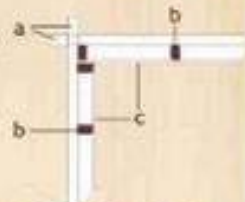

TAMPLARIE:

- * avec volets ventilés
- * 1 porte pleine 800 x 2.040 mm
- * 1 porte pleine 900 x 2.040 mm
- * 1 double porte vitrée 800 x 2.040 mm
- * 4 fenêtres doubles 1.200 x 1.100 mm
- * 1 fenêtre double 770 x 1.100 mm
- * 1 fenêtre simple 500 x 544 mm

MALVINA SYSTEMS

Maisons en bois

MUR SIMPLE

bardage avec épaisseur entre 19 - 120 mm

MUR avec isolation:

a - bardage extérieur
40 mm; 43 mm; 52 mm; 60 mm; 70 mm; 80 mm
b - tasseaux pour isolation
40 x 40 mm; 42 x 60 mm; 42 x 75 mm; 42 x 100 mm
c - lambris intérieur 19 mm

MALVINA SYSTEMS

TOITURE

TOITURE ISOLÉE:

- * solives (1)
- * voliges (2)
- * tasseaux pour isolation (3)
- * voliges / OSB (4)

TOITURE SIMPLE:

- * solives (1)
- * voliges (2)

TOITURE VENTILÉE:

- * solives (1)
- * voliges (2)
- * tasseaux pour isolation (3)
- * tasseaux pour ventilation (5)
- * voliges / OSB (6)
- * espace pour ventilation (7 + 8)