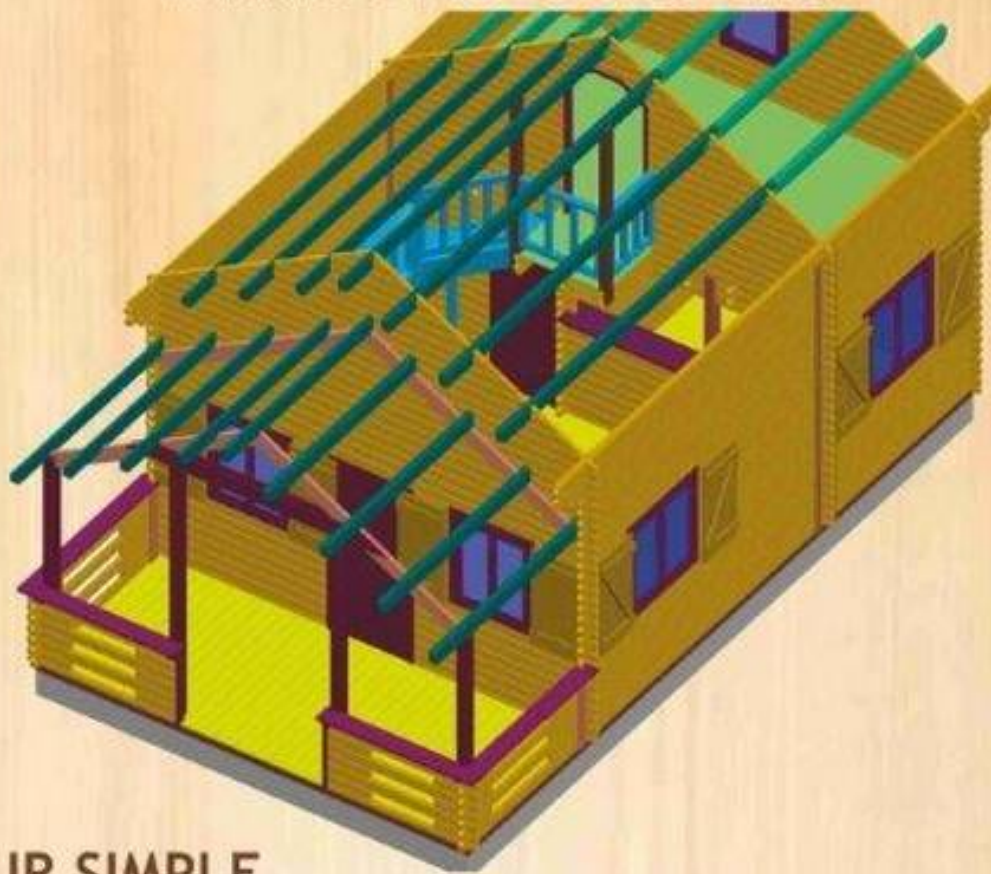

**ÉLÉGANCE
PASSION
CONFORT**

chalets et maisons en BOIS

MALVINA SYSTEMS

Chalet LATINA

33,70 mq chalet + 14,00 mq terrasse

MALVINA SYSTEMS

Chalet LATINA

Systeme constructif

PLANCHER:

- * cadre plancher de 40 mm
- * plancher de 19 mm
- * plancher terrasse de 19 mm

MURE EXTÉRIEUR:

- * madriere de 70 mm

MURE EXTÉRIEUR:

- * madriere de 70 mm

TOITURE:

- * toiture simple
- * chevrons contrecollés
- * voliges de 19 mm
- * lattes et contrelattes pour couverture 50 x 50 mm

TAMPLARIE:

- * avec volets ventilés
- * 1 porte pleine 800 x 2.040 mm
- * 1 porte pleine 900 x 2.040 mm
- * 1 double porte vitrée 800 x 2.040 mm
- * 4 fenêtres doubles 1.200 x 1.100 mm
- * 1 fenêtre double 770 x 1.100 mm
- * 1 fenêtre simple 500 x 544 mm

MALVINA SYSTEMS

Maisons en bois

MUR SIMPLE

bardage avec épaisseur entre 19 - 120 mm

MUR avec isolation:

a - bardage extérieur
40 mm; 43 mm; 52 mm; 60 mm; 70 mm; 80 mm
b - tasseaux pour isolation
40 x 40 mm; 42 x 60 mm; 42 x 75 mm; 42 x 100 mm
c - lambris intérieur 19 mm