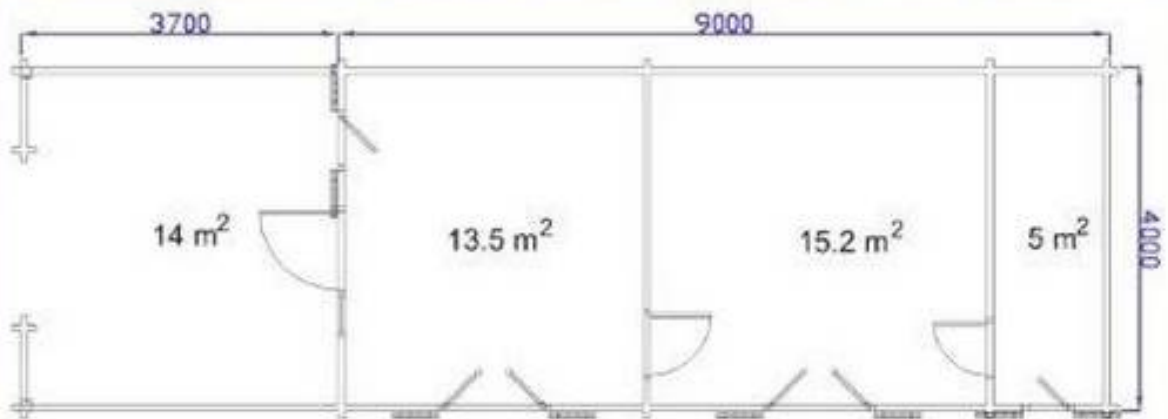

**ÉLÉGANCE
PASSION
CONFORT**

chalets et maisons en BOIS

MALVINA SYSTEMS

Chalet LATINA

33,70 mq chalet + 14,00 mq terrasse

MALVINA SYSTEMS

Chalet LATINA

Systeme constructif

PLANCHER:

- * cadre plancher de 40 mm
- * plancher de 19 mm
- * plancher terrasse de 19 mm

MURE EXTÉRIEUR:

- * madriere de 70 mm

MURE EXTÉRIEUR:

- * madriere de 70 mm

TOITURE:

- * toiture simple
- * chevrons contrecollés
- * voliges de 19 mm
- * lattes et contrelattes pour couverture 50 x 50 mm

TAMPLARIE:

- * avec volets ventilés
- * 1 porte pleine 800 x 2.040 mm
- * 1 porte pleine 900 x 2.040 mm
- * 1 double porte vitrée 800 x 2.040 mm
- * 4 fenêtres doubles 1.200 x 1.100 mm
- * 1 fenêtre double 770 x 1.100 mm
- * 1 fenêtre simple 500 x 544 mm

MALVINA SYSTEMS

Maisons en bois

MUR SIMPLE

bardage avec épaisseur entre 19 - 120 mm

MUR avec isolation:

a - bardage extérieur
40 mm; 43 mm; 52 mm; 60 mm; 70 mm; 80 mm
b - tasseaux pour isolation
40 x 40 mm; 42 x 60 mm; 42 x 75 mm; 42 x 100 mm
c - lambris intérieur 19 mm