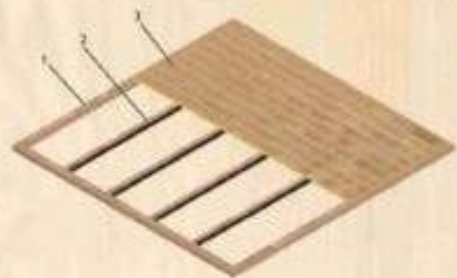

MALVINA SYSTEMS

Maisons en bois

MUR SIMPLE

bardage avec épaisseur entre 19 - 120 mm

MUR avec isolation:

a - bardage extérieur
40 mm; 43 mm; 52 mm; 60 mm; 70 mm; 80 mm
b - tasseaux pour isolation
40 x 40 mm; 42 x 60 mm; 42 x 75 mm; 42 x 100 mm
c - lambris intérieur 19 mm

MALVINA SYSTEMS

TOITURE

TOITURE ISOLÉE:

- * solives (1)
- * voliges (2)
- * tasseaux pour isolation (3)
- * voliges / OSB (4)

TOITURE SIMPLE:

- * solives (1)
- * voliges (2)

TOITURE VENTILÉE:

- * solives (1)
- * voliges (2)
- * tasseaux pour isolation (3)
- * tasseaux pour ventilation (5)
- * voliges / OSB (6)
- * espace pour ventilation (7 + 8)

PLANCHER

- 1 - cadre plancher
- 2 - tasseaux plancher
- 3 - plancher

MALVINA SYSTEMS

TECHNOLOGIE

exécuter tous les projets dans le programme spécialisé pour le bois - Woodengine

couper des bûches de bois
de meilleure qualité