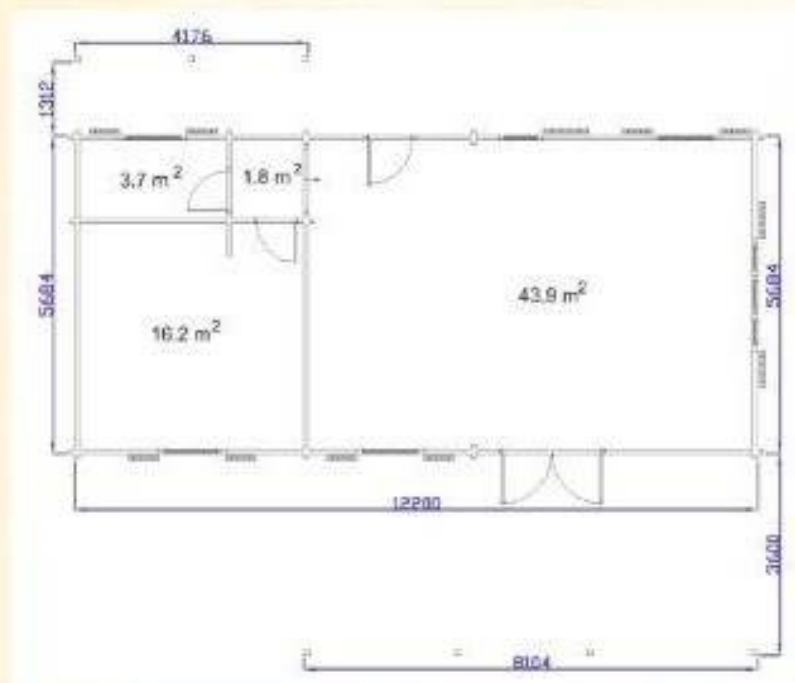

**ÉLÉGANCE
PASSION
CONFORT**

chalets et maisons en BOIS

MALVINA SYSTEMS

Chalet ANDRA

64,40 m² chalet + 34,60 m² terrasse

MALVINA SYSTEMS

Chalet ANDRA

Système constructif

PLANCHER:

- * cadre plancher de 60 mm

MURE EXTÉRIEUR:

- * contrecollés de 80 mm

PERETE de interior:

- * contrecollés de 80 mm

TOITURE TERRASSE:

- * piliers terrasse de 100 x 100 mm
- * lambourdes terrasse de 100 x 150 mm
- * chevrons de 80 x 180 mm
- * voliges de 19 mm

TOITURE CHALET:

- * toiture isolée
- * chevrons de 80 x 200 mm
- * voliges de 19 mm
- * tasseaux isolation de 40 x 100 mm
- * OSB de 15 mm

MENUISERIE:

- * 3 portes simples intérieures 860 x 2.050 mm
- * 1 double porte entrée 1.600 x 2.050 mm
- * 5 fenêtres doubles avec volets 1.000 x 1.200 mm
- * 1 fenêtre simple avec volet 600 x 1.200 mm
- * 1 fenêtre simple avec volet 500 x 600 mm
- * 1 fenêtre simple avec volet 400 x 600 mm