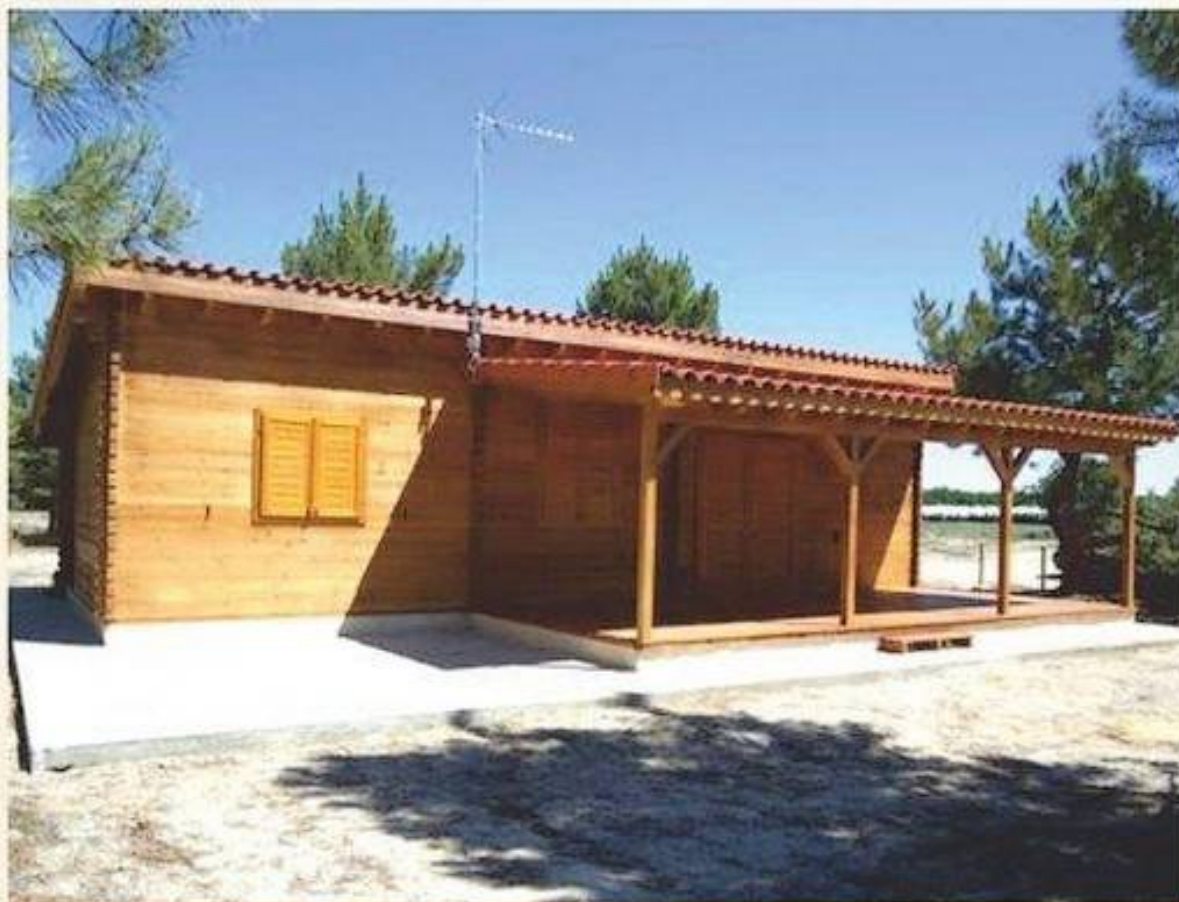

**ÉLÉGANCE
PASSION
CONFORT**

chalets et maisons en BOIS

MALVINA SYSTEMS

Chalet ANDRA

64,40 m² chalet + 34,60 m² terrasse

MALVINA SYSTEMS

Chalet ANDRA

Système constructif

PLANCHER:

- * cadre plancher de 60 mm

MURE EXTÉRIEUR:

- * contrecollés de 80 mm

PERETE de interior:

- * contrecollés de 80 mm

TOITURE TERRASSE:

- * piliers terrasse de 100 x 100 mm
- * lambourdes terrasse de 100 x 150 mm
- * chevrons de 80 x 180 mm
- * voliges de 19 mm

TOITURE CHALET:

- * toiture isolée
- * chevrons de 80 x 200 mm
- * voliges de 19 mm
- * tasseaux isolation de 40 x 100 mm
- * OSB de 15 mm

MENUISERIE:

- * 3 portes simples intérieures 860 x 2.050 mm
- * 1 double porte entrée 1.600 x 2.050 mm
- * 5 fenêtres doubles avec volets 1.000 x 1.200 mm
- * 1 fenêtre simple avec volet 600 x 1.200 mm
- * 1 fenêtre simple avec volet 500 x 600 mm
- * 1 fenêtre simple avec volet 400 x 600 mm