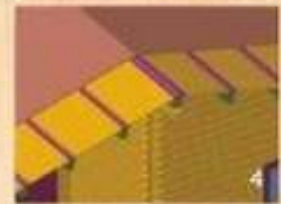

MALVINA SYSTEMS

Maisons en bois

MUR SIMPLE

bardage avec épaisseur entre 19 - 120 mm

MUR avec isolation:

a - bardage extérieur
40 mm; 43 mm; 52 mm; 60 mm; 70 mm; 80 mm
b - tasseaux pour isolation
40 x 40 mm; 42 x 60 mm; 42 x 75 mm; 42 x 100 mm
c - lambris intérieur 19 mm

MALVINA SYSTEMS

TOITURE

TOITURE ISOLÉE:

- * solives (1)
- * voliges (2)
- * tasseaux pour isolation (3)
- * voliges / OSB (4)

TOITURE SIMPLE:

- * solives (1)
- * voliges (2)

TOITURE VENTILÉE:

- * solives (1)
- * voliges (2)
- * tasseaux pour isolation (3)
- * tasseaux pour ventilation (5)
- * voliges / OSB (6)
- * espace pour ventilation (7 + 8)