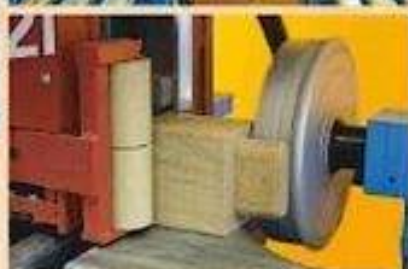

sortir en dépôt tous le bois

séchage performé

machines à commande numérique de dernière génération

bois certifié FSC et PEFC

MALVINA SYSTEMS

découpes parfaites dans
différentes formes et angles

vérifier le résultat en pré-assemblé