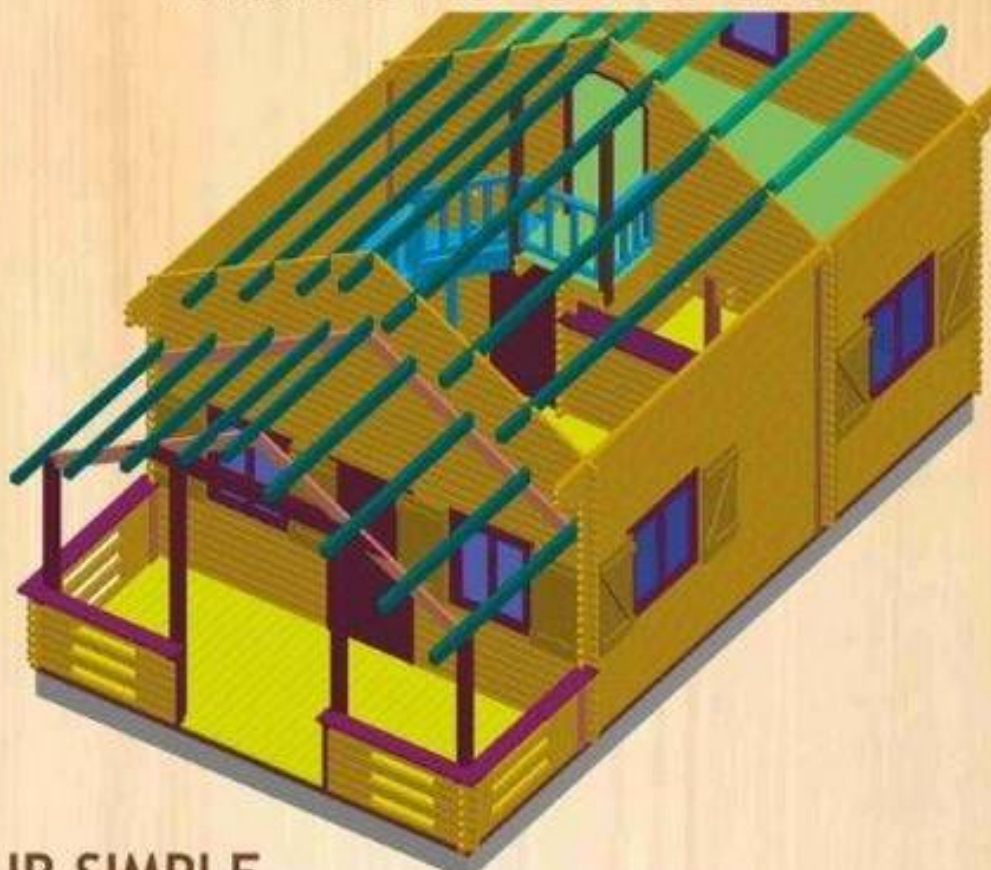

**ÉLÉGANCE
PASSION
CONFORT**

chalets et maisons en BOIS

MALVINA SYSTEMS

Chalet ANDRA

64,40 m² chalet + 34,60 m² terrasse

MALVINA SYSTEMS

Chalet ANDRA

Système constructif

TOITURE CHALET:

- * toiture isolée
- * chevrons de 80 x 200 mm
- * voliges de 19 mm
- * tasseaux isolation de 40 x 100 mm
- * OSB de 15 mm

MENUISERIE:

- * 3 portes simples intérieures 860 x 2.050 mm
- * 1 double porte entrée 1.600 x 2.050 mm
- * 5 fenêtres doubles avec volets 1.000 x 1.200 mm
- * 1 fenêtre simple avec volet 600 x 1.200 mm
- * 1 fenêtre simple avec volet 500 x 600 mm
- * 1 fenêtre simple avec volet 400 x 600 mm

MALVINA SYSTEMS

Maisons en bois

MUR SIMPLE

bardage avec épaisseur entre 19 - 120 mm

MUR avec isolation:

a - bardage extérieur
40 mm; 43 mm; 52 mm; 60 mm; 70 mm; 80 mm
b - tasseaux pour isolation
40 x 40 mm; 42 x 60 mm; 42 x 75 mm; 42 x 100 mm
c - lambris intérieur 19 mm

MALVINA SYSTEMS

TOITURE

TOITURE ISOLÉE:

- * solives (1)
- * voliges (2)
- * tasseaux pour isolation (3)
- * voliges / OSB (4)

TOITURE SIMPLE:

- * solives (1)
- * voliges (2)

TOITURE VENTILÉE:

- * solives (1)
- * voliges (2)
- * tasseaux pour isolation (3)
- * tasseaux pour ventilation (5)
- * voliges / OSB (6)
- * espace pour ventilation (7 + 8)