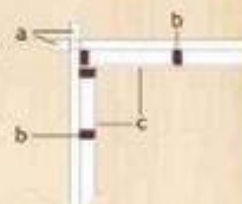

TOITURE CHALET:

- * toiture isolée
- * chevrons de 80 x 200 mm
- * voliges de 19 mm
- * tasseaux isolation de 40 x 100 mm
- * OSB de 15 mm

MENUISERIE:

- * 3 portes simples intérieures 860 x 2.050 mm
- * 1 double porte entrée 1.600 x 2.050 mm
- * 5 fenêtres doubles avec volets 1.000 x 1.200 mm
- * 1 fenêtre simple avec volet 600 x 1.200 mm
- * 1 fenêtre simple avec volet 500 x 600 mm
- * 1 fenêtre simple avec volet 400 x 600 mm

MALVINA SYSTEMS

Maisons en bois

MUR SIMPLE

bardage avec épaisseur entre 19 - 120 mm

MUR avec isolation:

a - bardage extérieur
40 mm; 43 mm; 52 mm; 60 mm; 70 mm; 80 mm
b - tasseaux pour isolation
40 x 40 mm; 42 x 60 mm; 42 x 75 mm; 42 x 100 mm
c - lambris intérieur 19 mm