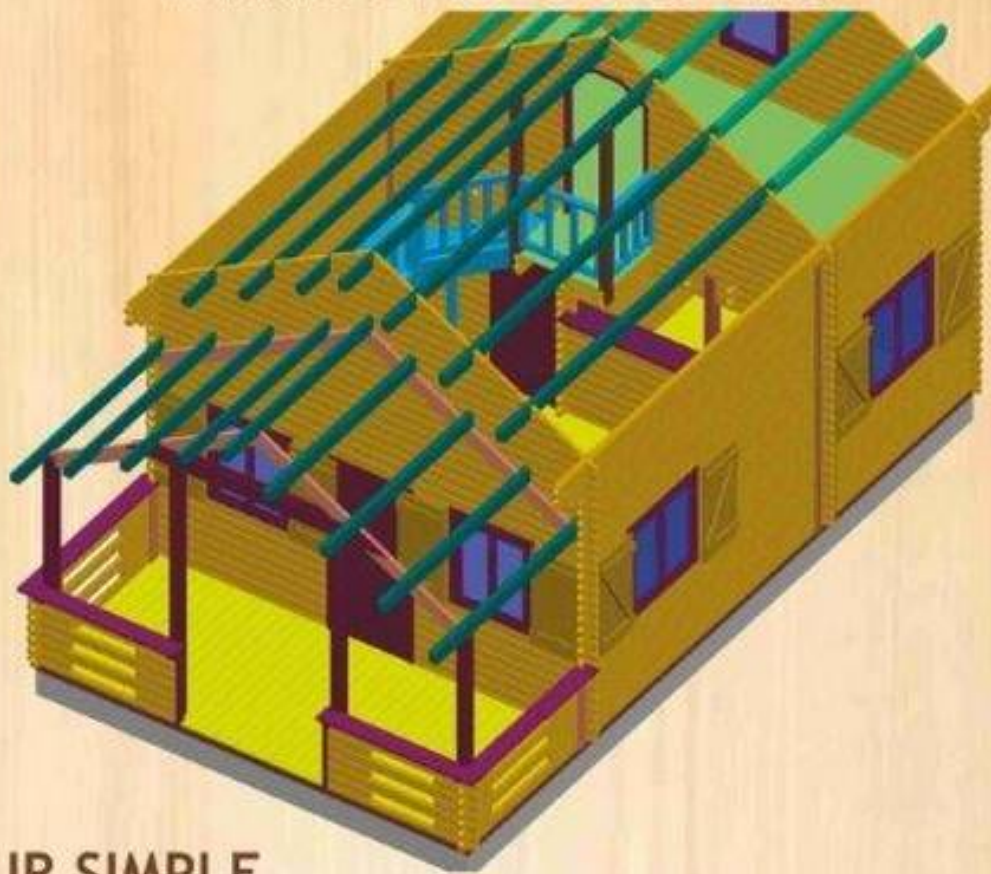

TOITURE:

- * toiture simple pour couvertures légères
- * arcades contrecollés
- * voliges de 19 mm
- * auvent façade de 400 mm
- * auvent arrière de 300 mm
- * auvent laterale opposé terrasse de 400 mm

MENUISERIE:

- * 1 double porte vitrée 1.460 x 1.984 mm
- * 1 porte simple vitrée 860 x 1.984 mm
- * 1 fenêtre avec volets ventilés 1.200 x 1.100 mm
- * 1 fenêtre fixe tonde, 820 mm diamètre

MALVINA SYSTEMS

Maisons en bois

MUR SIMPLE

bardage avec épaisseur entre 19 - 120 mm

MUR avec isolation:

a - bardage extérieur
40 mm; 43 mm; 52 mm; 60 mm; 70 mm; 80 mm
b - tasseaux pour isolation
40 x 40 mm; 42 x 60 mm; 42 x 75 mm; 42 x 100 mm
c - lambris intérieur 19 mm

MALVINA SYSTEMS

TOITURE

TOITURE ISOLÉE:

- * solives (1)
- * voliges (2)
- * tasseaux pour isolation (3)
- * voliges / OSB (4)

TOITURE SIMPLE:

- * solives (1)
- * voliges (2)

TOITURE VENTILÉE:

- * solives (1)
- * voliges (2)
- * tasseaux pour isolation (3)
- * tasseaux pour ventilation (5)
- * voliges / OSB (6)
- * espace pour ventilation (7 + 8)