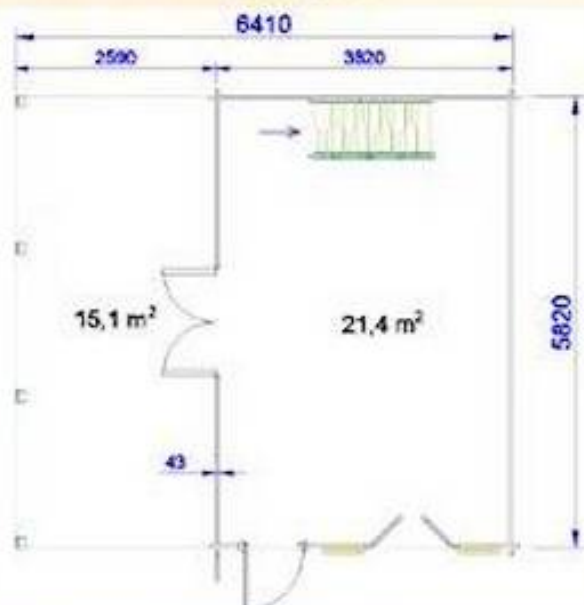

**ÉLÉGANCE
PASSION
CONFORT**

chalets et maisons en BOIS

MALVINA SYSTEMS

Chalet ADA

22,23 m² chalet + 15,08 m² terrasse

MALVINA SYSTEMS

Chalet ADA

Plan rdc

Plan mansarde

Système constructif

PLANCHER:

- * cadre plancher de 80 mm
- * plancher de 28 mm rdc
- * plancher de 28 mm mansarde
- * poutres contrecollés
- * poteaux mansarde

MURS:

- * bardage de 43 mm
- * hauteur laterale minimum de 2.483 mm
- * hauteur laterale maximum de 4.488 mm

TOITURE:

- * toiture simple pour couvertures légères
- * arcades contrecollés
- * voliges de 19 mm
- * auvent façade de 400 mm
- * auvent arrière de 300 mm
- * auvent laterale opposé terrasse de 400 mm

MENUISERIE:

- * 1 double porte vitrée 1.460 x 1.984 mm
- * 1 porte simple vitrée 860 x 1.984 mm
- * 1 fenêtre avec volets ventilés 1.200 x 1.100 mm
- * 1 fenêtre fixe tonde, 820 mm diamètre

MALVINA SYSTEMS