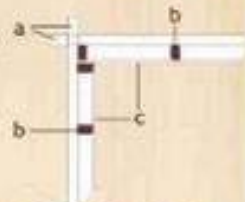

MENUISERIE:

- * 1 double porte vitrée 1.460 x 1.984 mm
- * 1 porte simple vitrée 860 x 1.984 mm
- * 1 fenêtre avec volets ventilés 1.200 x 1.100 mm
- * 1 fenêtre fixe tonde, 820 mm diamètre

MALVINA SYSTEMS

Maisons en bois

MUR SIMPLE

bardage avec épaisseur entre 19 - 120 mm

MUR avec isolation:

a - bardage extérieur
40 mm; 43 mm; 52 mm; 60 mm; 70 mm; 80 mm
b - tasseaux pour isolation
40 x 40 mm; 42 x 60 mm; 42 x 75 mm; 42 x 100 mm
c - lambris intérieur 19 mm

MALVINA SYSTEMS

TOITURE

TOITURE ISOLÉE:

- * solives (1)
- * voliges (2)
- * tasseaux pour isolation (3)
- * voliges / OSB (4)

TOITURE SIMPLE:

- * solives (1)
- * voliges (2)

TOITURE VENTILÉE:

- * solives (1)
- * voliges (2)
- * tasseaux pour isolation (3)
- * tasseaux pour ventilation (5)
- * voliges / OSB (6)
- * espace pour ventilation (7 + 8)