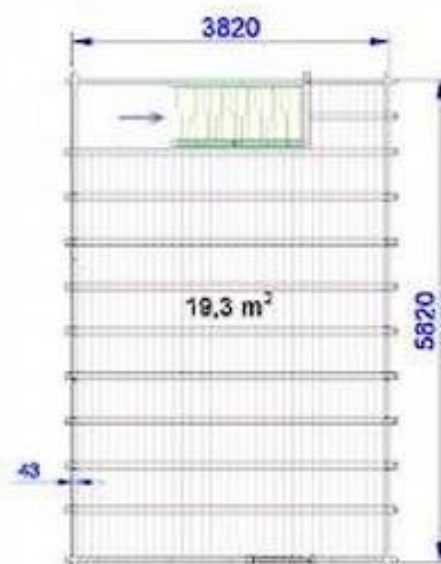

**ÉLÉGANCE
PASSION
CONFORT**

chalets et maisons en BOIS

MALVINA SYSTEMS

Chalet ADA

22,23 m² chalet + 15,08 m² terrasse

MALVINA SYSTEMS

Chalet ADA

Plan rdc

Plan mansarde

Système constructif

PLANCHER:

- * cadre plancher de 80 mm
- * plancher de 28 mm rdc
- * plancher de 28 mm mansarde
- * poutres contrecollés
- * poteaux mansarde

MURS:

- * bardage de 43 mm
- * hauteur laterale minimum de 2.483 mm
- * hauteur laterale maximum de 4.488 mm

MENUISERIE:

- * 1 double porte vitrée 1.460 x 1.984 mm
- * 1 porte simple vitrée 860 x 1.984 mm
- * 1 fenêtre avec volets ventilés 1.200 x 1.100 mm
- * 1 fenêtre fixe tonde, 820 mm diamètre

MALVINA SYSTEMS