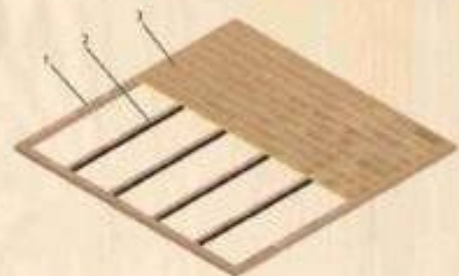

Maisons en bois

MUR SIMPLE

bardage avec épaisseur entre 19 - 120 mm

MUR avec isolation:

a - bardage extérieur
40 mm; 43 mm; 52 mm; 60 mm; 70 mm; 80 mm
b - tasseaux pour isolation
40 x 40 mm; 42 x 60 mm; 42 x 75 mm; 42 x 100 mm
c - lambris intérieur 19 mm

MALVINA SYSTEMS

TOITURE

TOITURE ISOLÉE:

- * solives (1)
- * voliges (2)
- * tasseaux pour isolation (3)
- * voliges / OSB (4)

TOITURE SIMPLE:

- * solives (1)
- * voliges (2)

TOITURE VENTILÉE:

- * solives (1)
- * voliges (2)
- * tasseaux pour isolation (3)
- * tasseaux pour ventilation (5)
- * voliges / OSB (6)
- * espace pour ventilation (7 + 8)

PLANCHER

- 1 - cadre plancher
- 2 - tasseaux plancher
- 3 - plancher

MALVINA SYSTEMS

TECHNOLOGIE

exécuter tous les projets dans le programme spécialisé pour le bois - Woodengine

couper des bûches de bois
de meilleure qualité