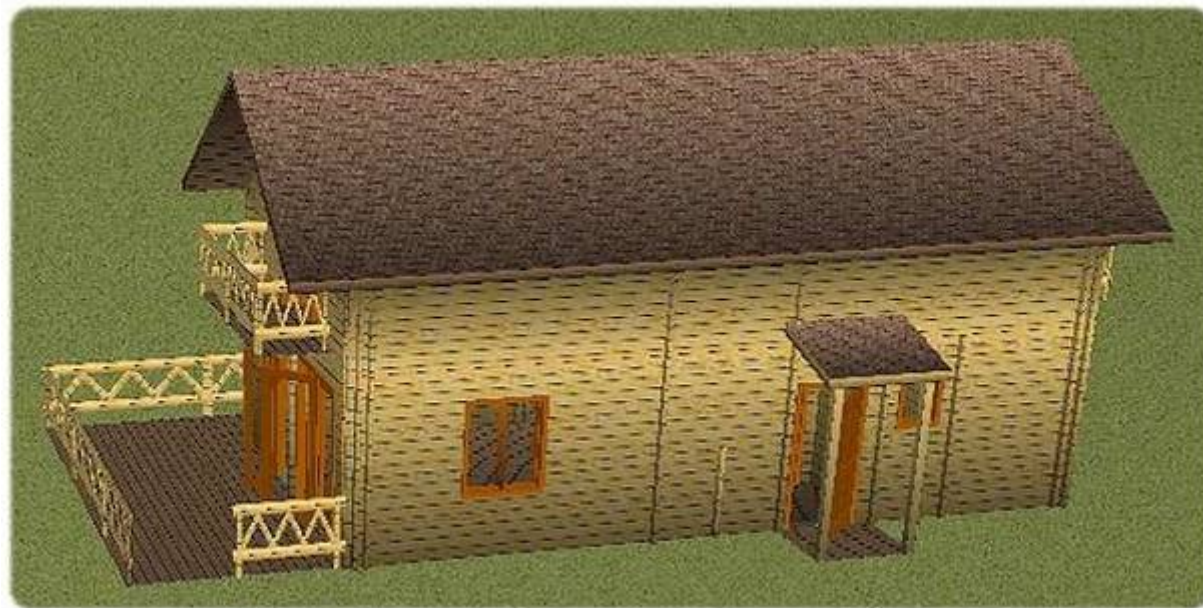

CHALET EKO-104 – MADRIERS DOUBLES 60 x 100 x 60 mm

TIG-RAD SYSTEM

PLAN RDC « CHALET EKO 104 »

PLAN ÉTAGE