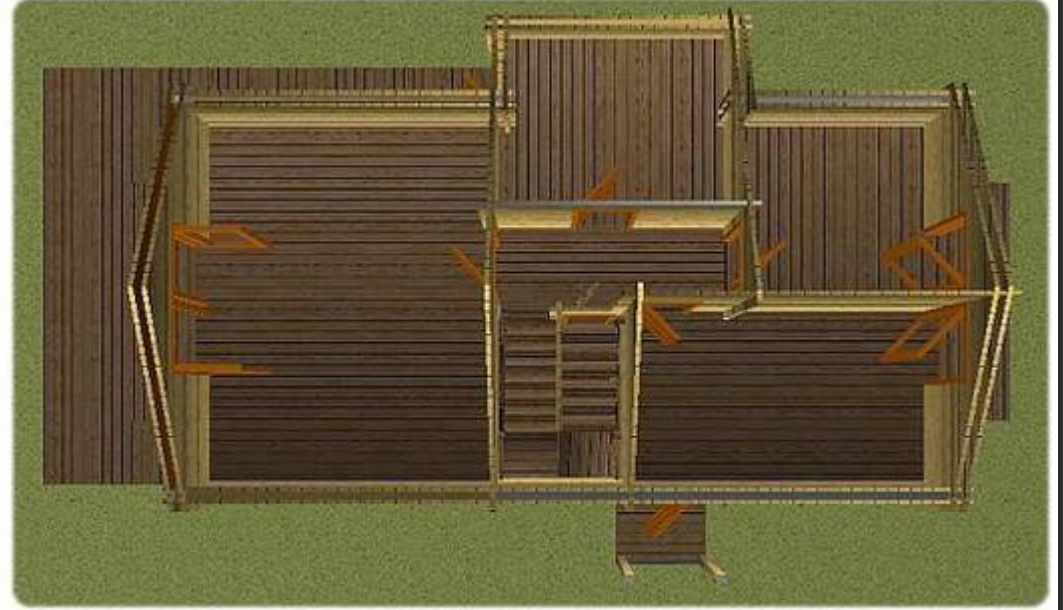

CHALET EKO-104 – MADRIERS DOUBLES 60 x 100 x 60 mm

TIG-RAD SYSTEM

PLAN RDC « CHALET EKO 104 »

PLAN ÉTAGE