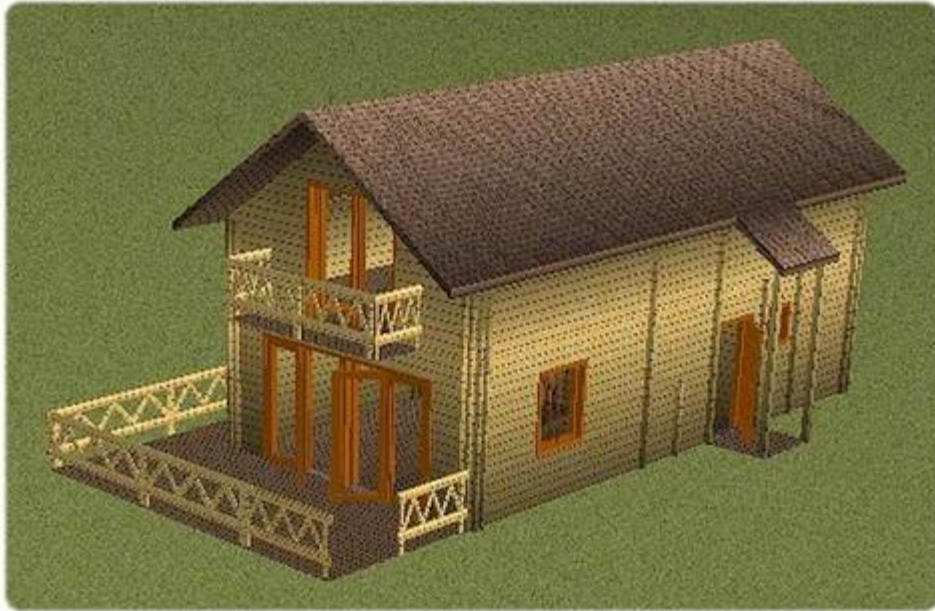

CHALET EKO-104 – MADRIERS DOUBLES 60 x 100 x 60 mm

TIG-RAD SYSTEM

PLAN RDC « CHALET EKO 104 »

PLAN ÉTAGE