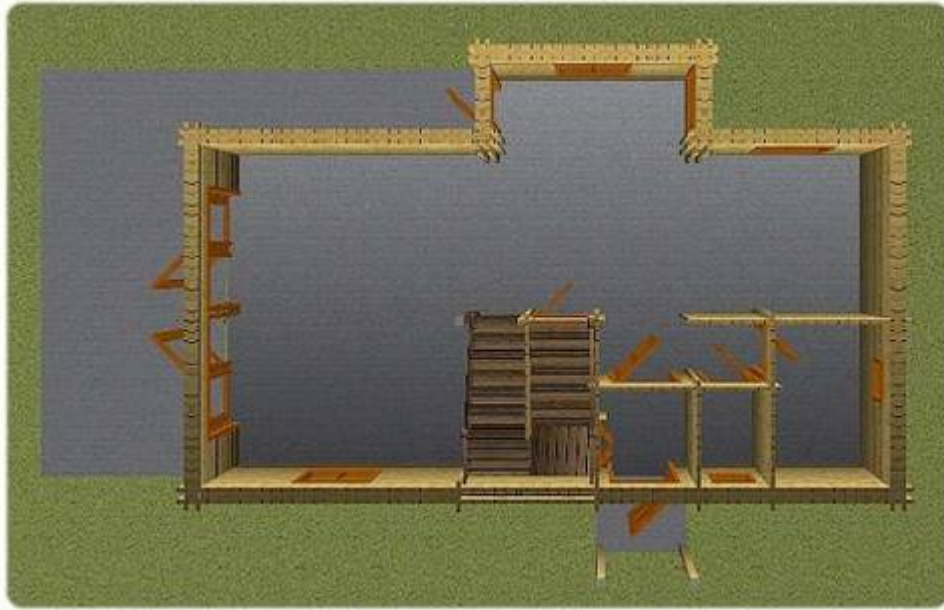

CHALET EKO-104 – MADRIERS DOUBLES 60 x 100 x 60 mm

TIG-RAD SYSTEM

PLAN RDC « CHALET EKO 104 »

PLAN ÉTAGE