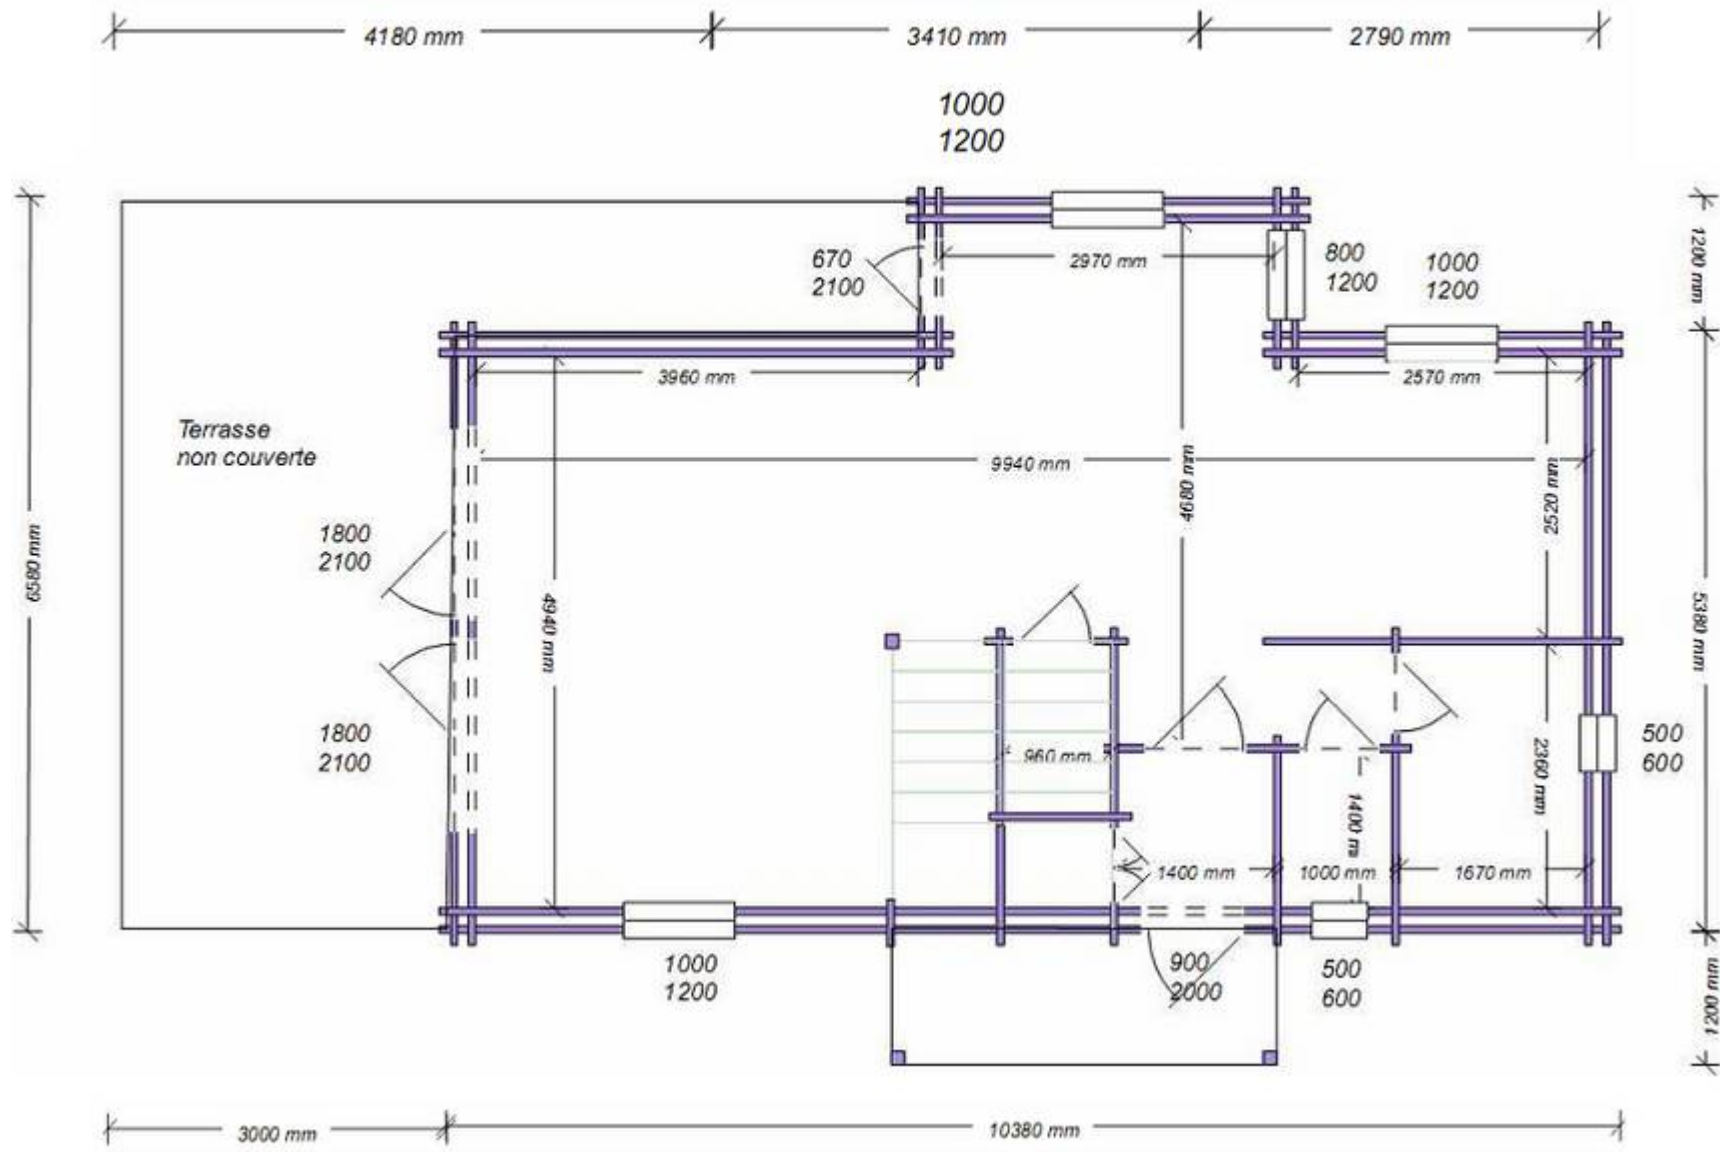

CHALET EKO-104 – MADRIERS DOUBLES 60 x 100 x 60 mm

TIG-RAD SYSTEM

PLAN RDC « CHALET EKO 104 »

PLAN ÉTAGE