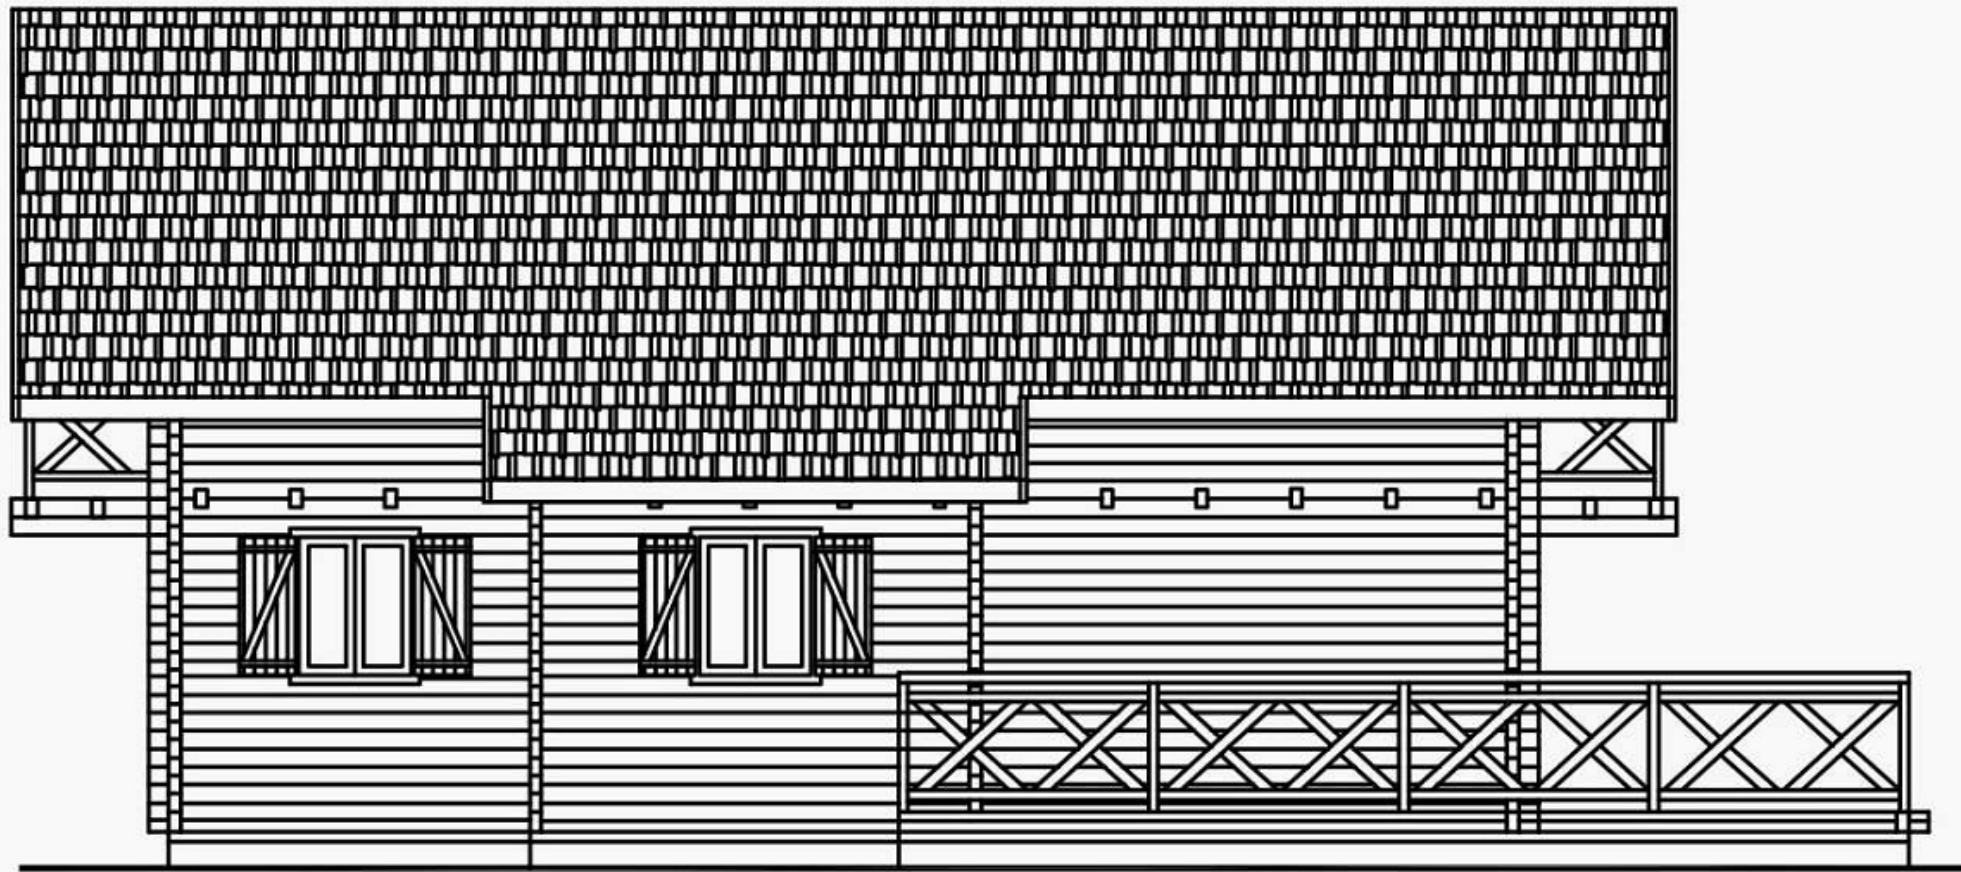

CHALET EKO-104 – MADRIERS DOUBLES 60 x 100 x 60 mm

TIG-RAD SYSTEM

PLAN RDC « CHALET EKO 104 »

PLAN ÉTAGE