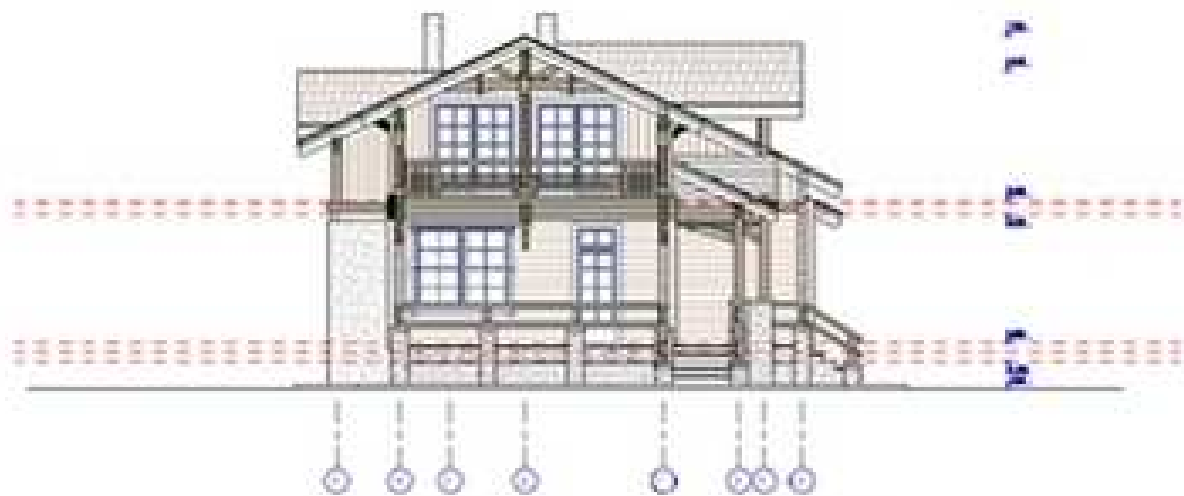

CONCEPTION PRÉLIMINAIRE PROJET

				Разрез 2-2	
				Заочн:	
				Лист №	Склад
архитектор Буристов Е.С.				7	АР
Специальный СЕ, инженер				План первого этажа.	
				Масштаб 1:75	
				АСК "Светлый Дом"	

				План для изготовления мебели на заказ	
				Заочн:	
				Лист №	Склад
архитектор Буристов Е.С.				3	АР
Специальный СЕ, инженер				План первого этажа.	
				Масштаб 1:75	
				АСК "Светлый Дом"	