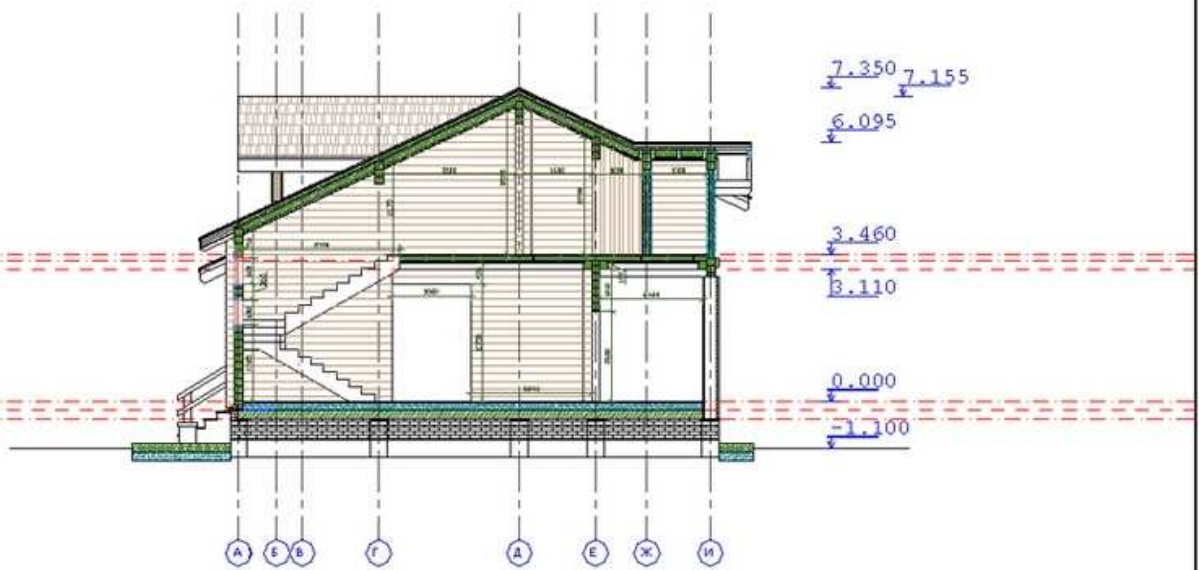

CONCEPTION PRÉLIMINAIRE PROJET

				Разрез 2-2	
				Заочн:	
				Лист №	Склад
архитектор Буристов Е.С.				7	АР
Специальный СЕ, инженер				План первого этажа.	
				Масштаб 1:75	
				АСК "Светлый Дом"	

				План для изготовления мебели на заказ	
				Заочн:	
				Лист №	Склад
архитектор Буристов Е.С.				3	АР
Специальный СЕ, инженер				План первого этажа.	
				Масштаб 1:75	
				АСК "Светлый Дом"	

This part contains more to say about
 the
 design of the
 material, etc.

			This part contains more to say about		
			the	the	the
			design of the		material, etc.