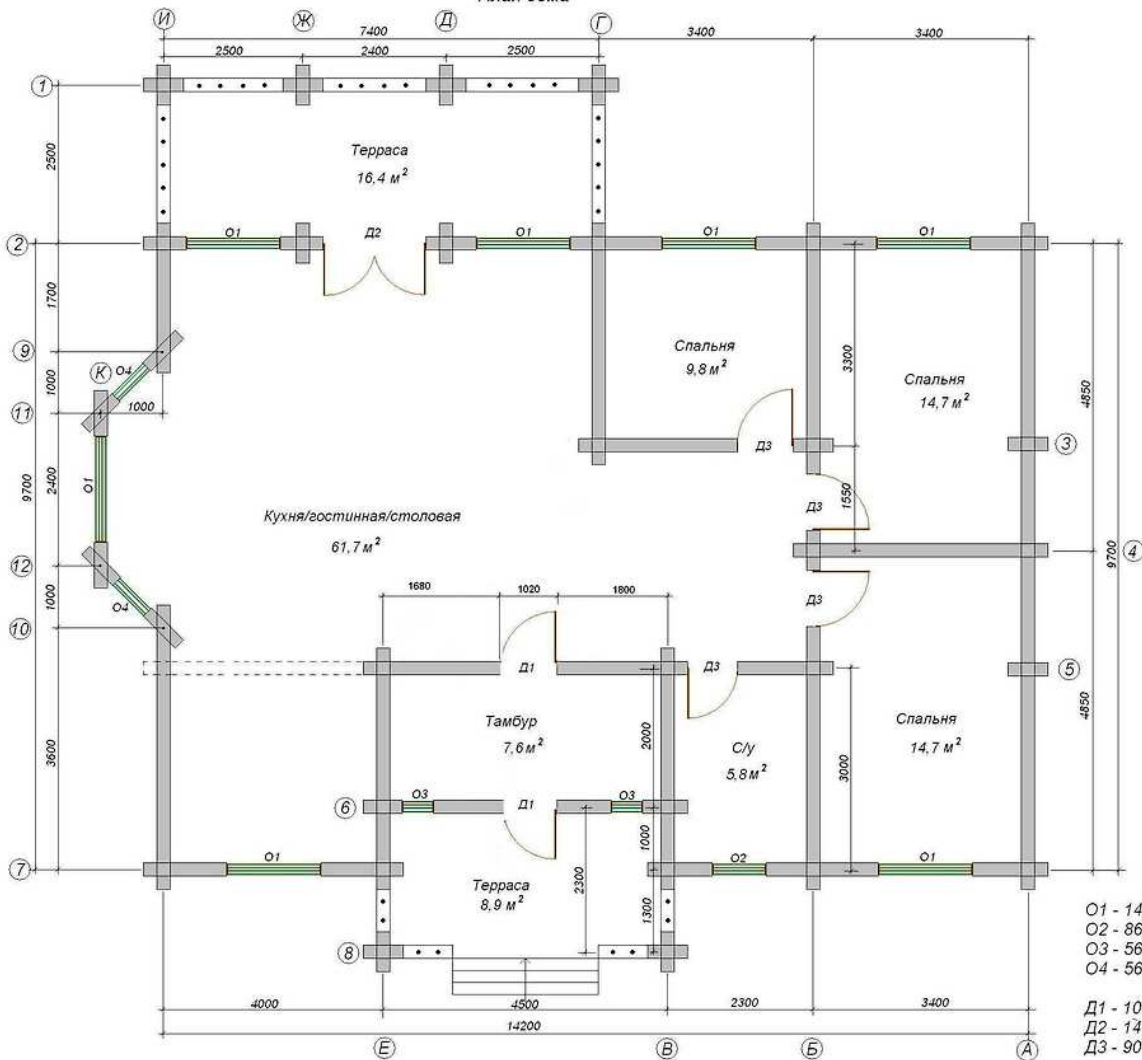

CHALET EN RONDINS D-5 (145,6 m²)

План дома

Дом "Д-5"

Номер помещ.	Наименование помещения	Площадь, м ²
1	Терраса	16,4
2	Гостиная/Столовая/Кухня	61,7
3	Спальня	9,8
4	Спальня	14,7
5	Тамбур	10,3
7	Ванная	5,8
8	Спальня	14,7
9	Терраса	8,9
ИТОГО:		145,6