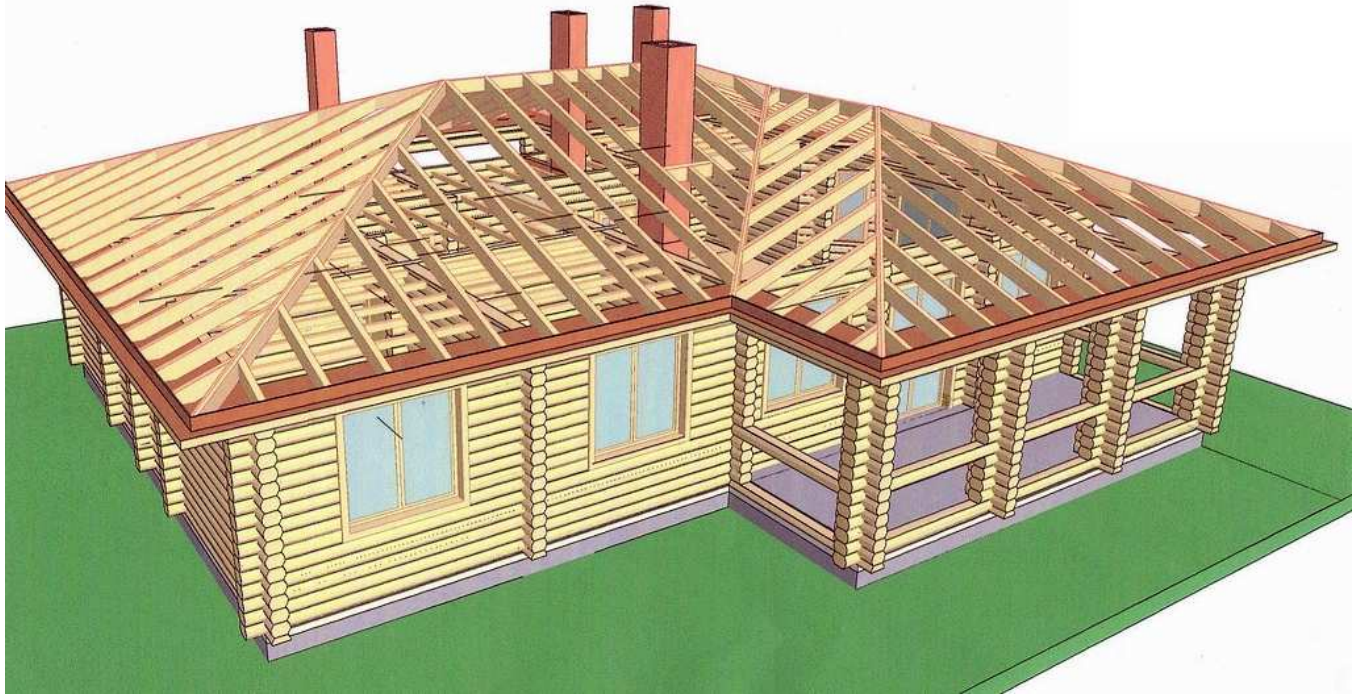

CHALET EN RONDINS D-5 (145,6 m²)

План дома

Дом "Д-5"

Номер помещ.	Наименование помещения	Площадь, м ²
1	Терраса	16,4
2	Гостиная/Столовая/Кухня	61,7
3	Спальня	9,8
4	Спальня	14,7
5	Тамбур	10,3
7	Ванная	5,8
8	Спальня	14,7
9	Терраса	8,9
ИТОГО:		145,6