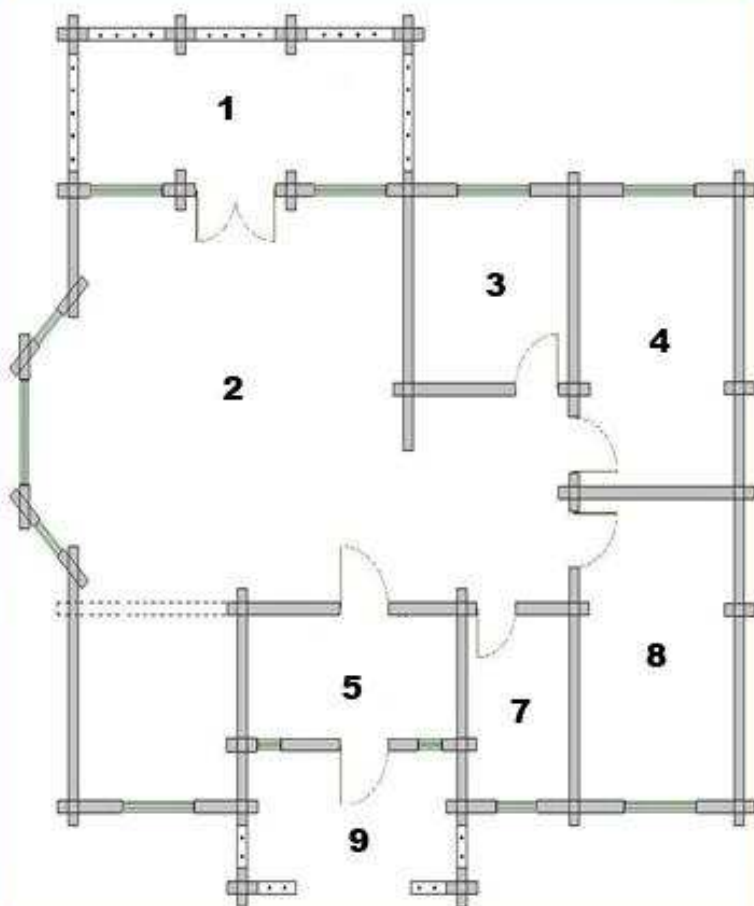

CHALET EN RONDINS D-5 (145,6 m²)

План дома

Дом "Д-5"

Номер помещ.	Наименование помещения	Площадь, м ²
1	Терраса	16,4
2	Гостиная/Столовая/Кухня	61,7
3	Спальня	9,8
4	Спальня	14,7
5	Тамбур	10,3
7	Ванная	5,8
8	Спальня	14,7
9	Терраса	8,9
ИТОГО:		145,6