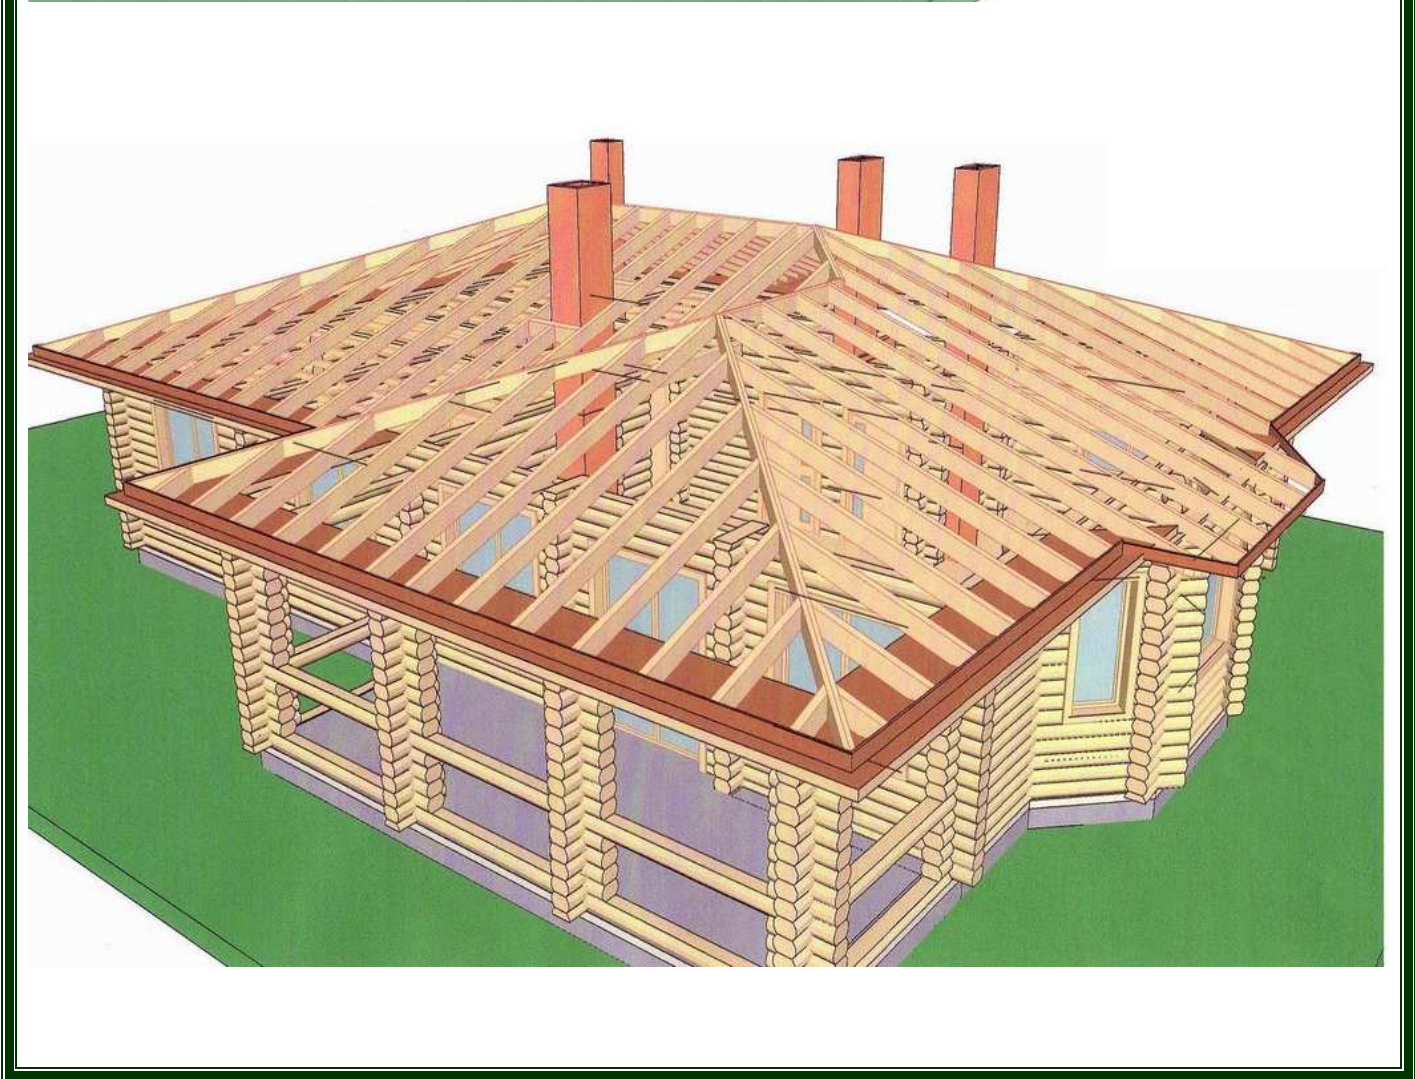

CHALET EN RONDINS D-5 (145,6 m²)

План дома

Дом "Д-5"

Номер помещ.	Наименование помещения	Площадь, м ²
1	Терраса	16,4
2	Гостиная/Столовая/Кухня	61,7
3	Спальня	9,8
4	Спальня	14,7
5	Тамбур	10,3
7	Ванная	5,8
8	Спальня	14,7
9	Терраса	8,9
ИТОГО:		145,6