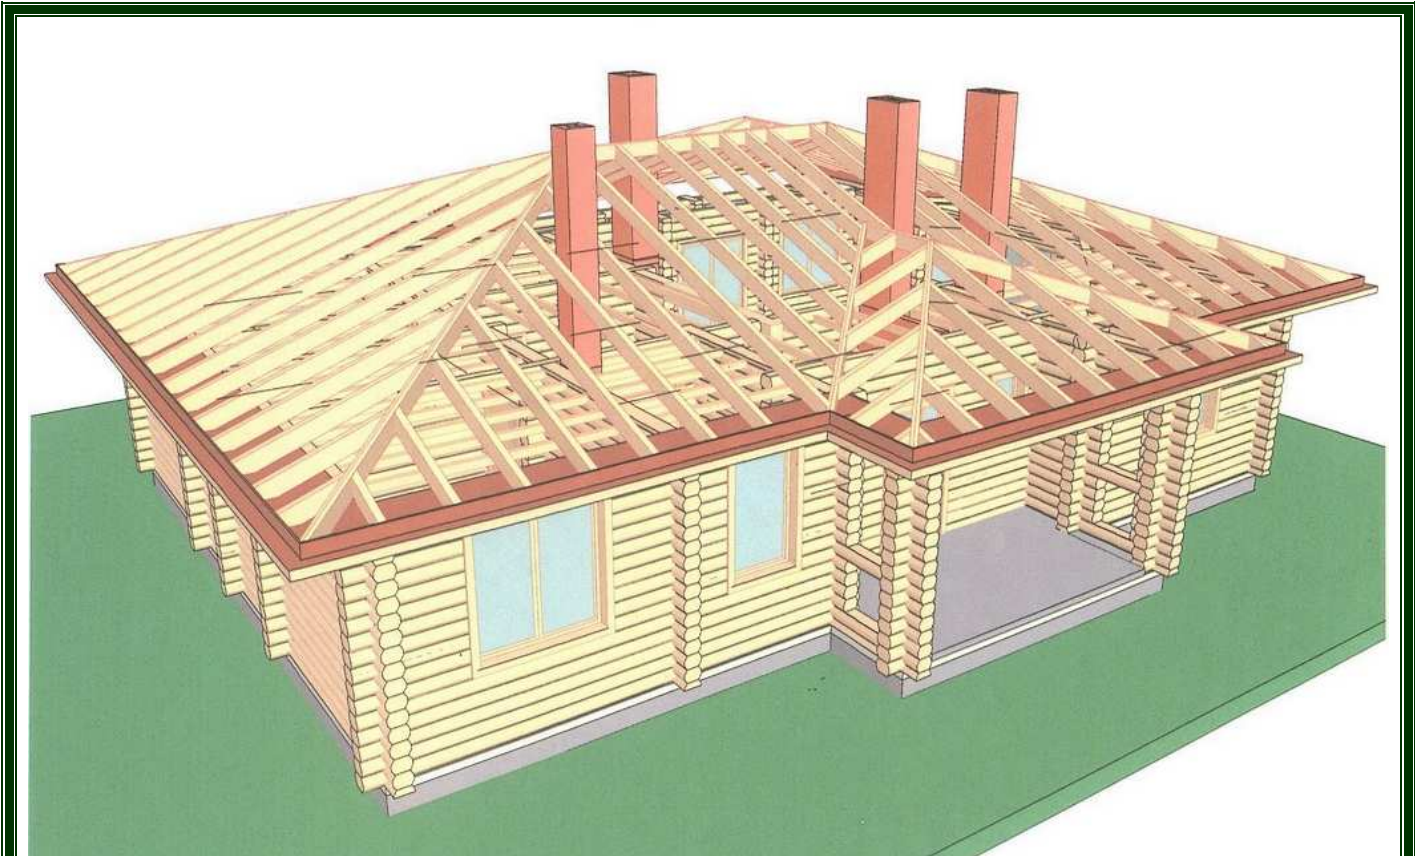

CHALET EN RONDINS D-5 (145,6 m²)

План дома

Дом "Д-5"

Номер помещ.	Наименование помещения	Площадь, м ²
1	Терраса	16,4
2	Гостиная/Столовая/Кухня	61,7
3	Спальня	9,8
4	Спальня	14,7
5	Тамбур	10,3
7	Ванная	5,8
8	Спальня	14,7
9	Терраса	8,9
ИТОГО:		145,6