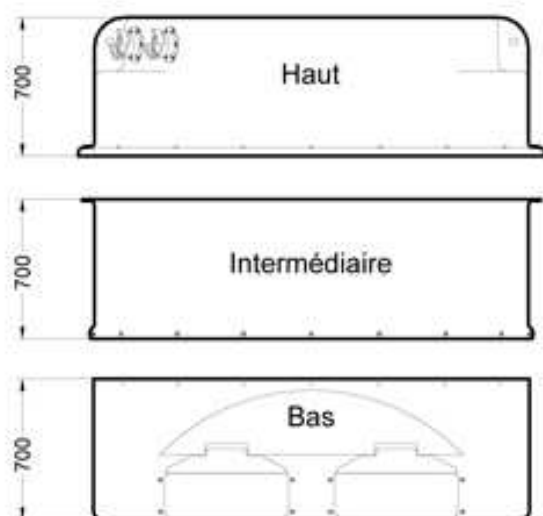

Passage porte