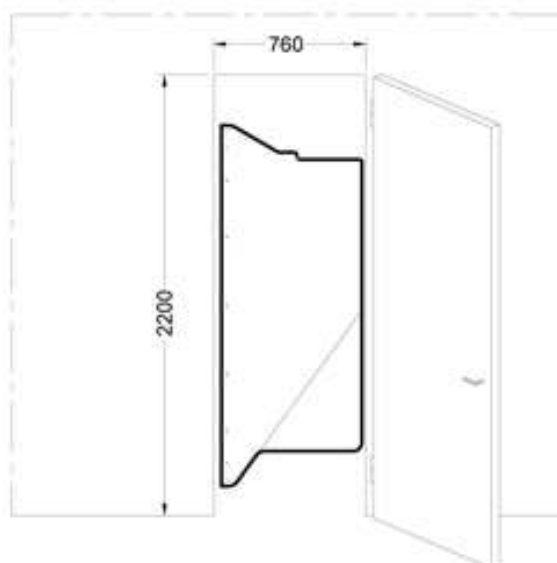

Passage porte