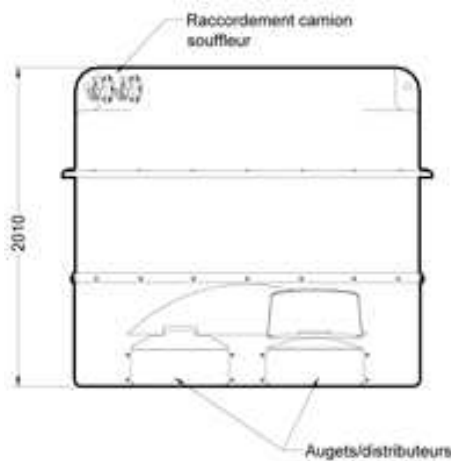

Eco Silo s'installe dans le sous-sol ou la cave de l'habitation sur une dalle béton. Il peut également être installé en extérieur sous un auvent.

Réalisé en matière plastique (polyéthylène) il est robuste et simple à monter. Le cuvelage est constitué de 3 éléments principaux démontables dont les dimensions permettent de passer par une porte standard (0.76m X 2.2m). L'assemblage des 3 éléments se fait par 2 plans de joints boulonnés.

L'utilisateur vient se servir en combustible à l'aide d'une « pelle a grain » dans 2 augets (couverts) situés en partie basse du silo. Les granulés descendent dans l'auget par gravité (principe de la mangeoire à oiseaux). L'arrière du silo est en pente pour diriger les pellets vers les augets. Le silo est équipé de 2 raccords symétriques pour le remplissage par camion souffleur et l'extraction de l'air contenu dans le silo (au moment du remplissage).

LES DIMENSIONS :

- Longueur : 2,33m
- Largeur : 2,02m
- Hauteur : 2,01m
- Poids : 167kg
- Volume utile : 6m³

MALVINA

GRANULÉS & BRIQUETTES DE BOIS

55, avenue Foch – 31110 – Bagnères de Luchon (France)
IDENTIFICATION C.E : FR 784 376 783 78 - SIRET 437 678 378 00013