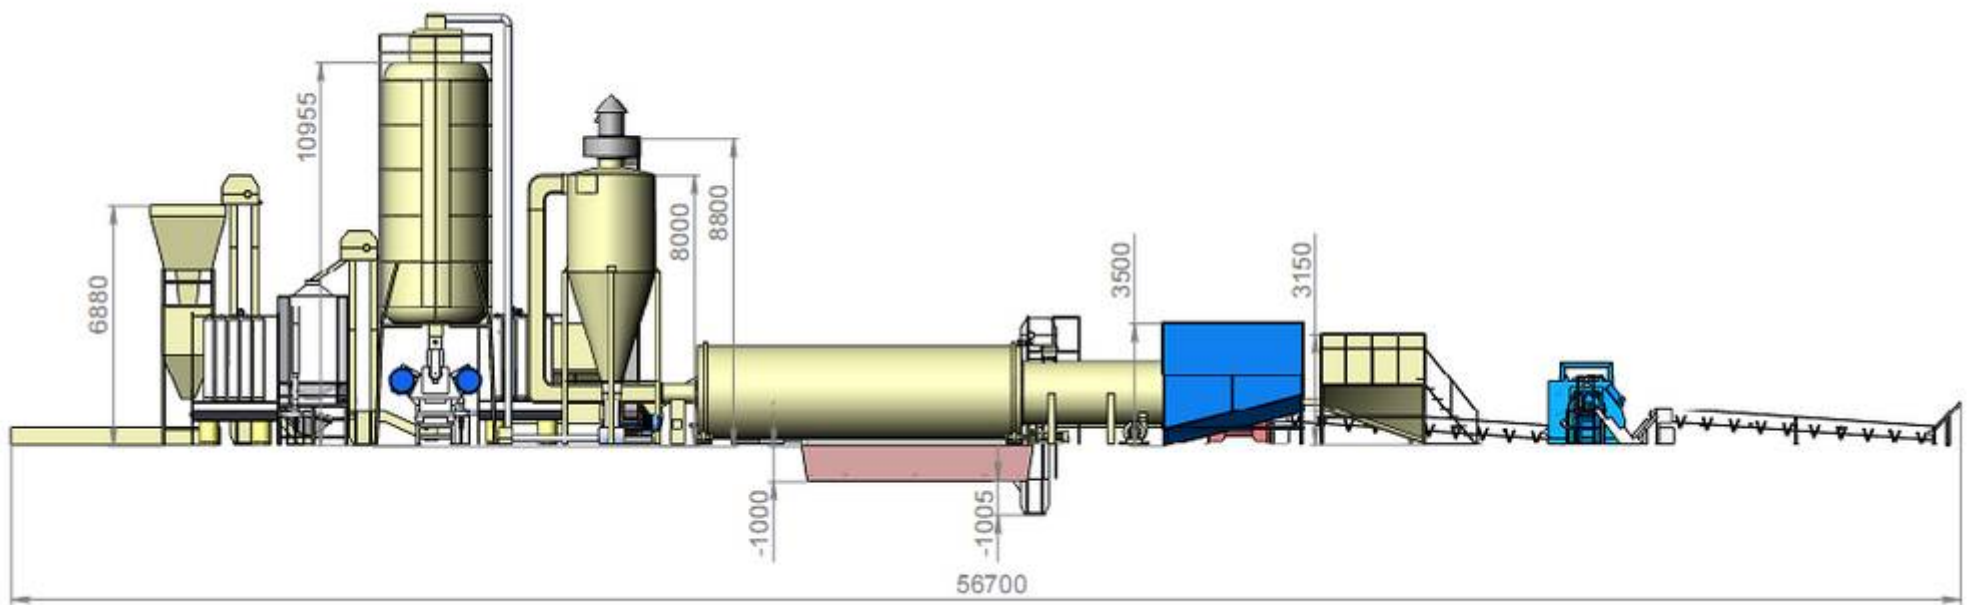

LIGNE DE PRODUCTION PELLETS >> 2,5 – 3,5 tonnes/heure

ORIGINE PAYS DE L'EST – DEVIS CLÉ EN MAIN (MISE EN SERVICE INCLUSE)

Линия гранулирования 2,5-3,5 т/час
"Аква Родос"

Лист

1

pellets@malvina.fr