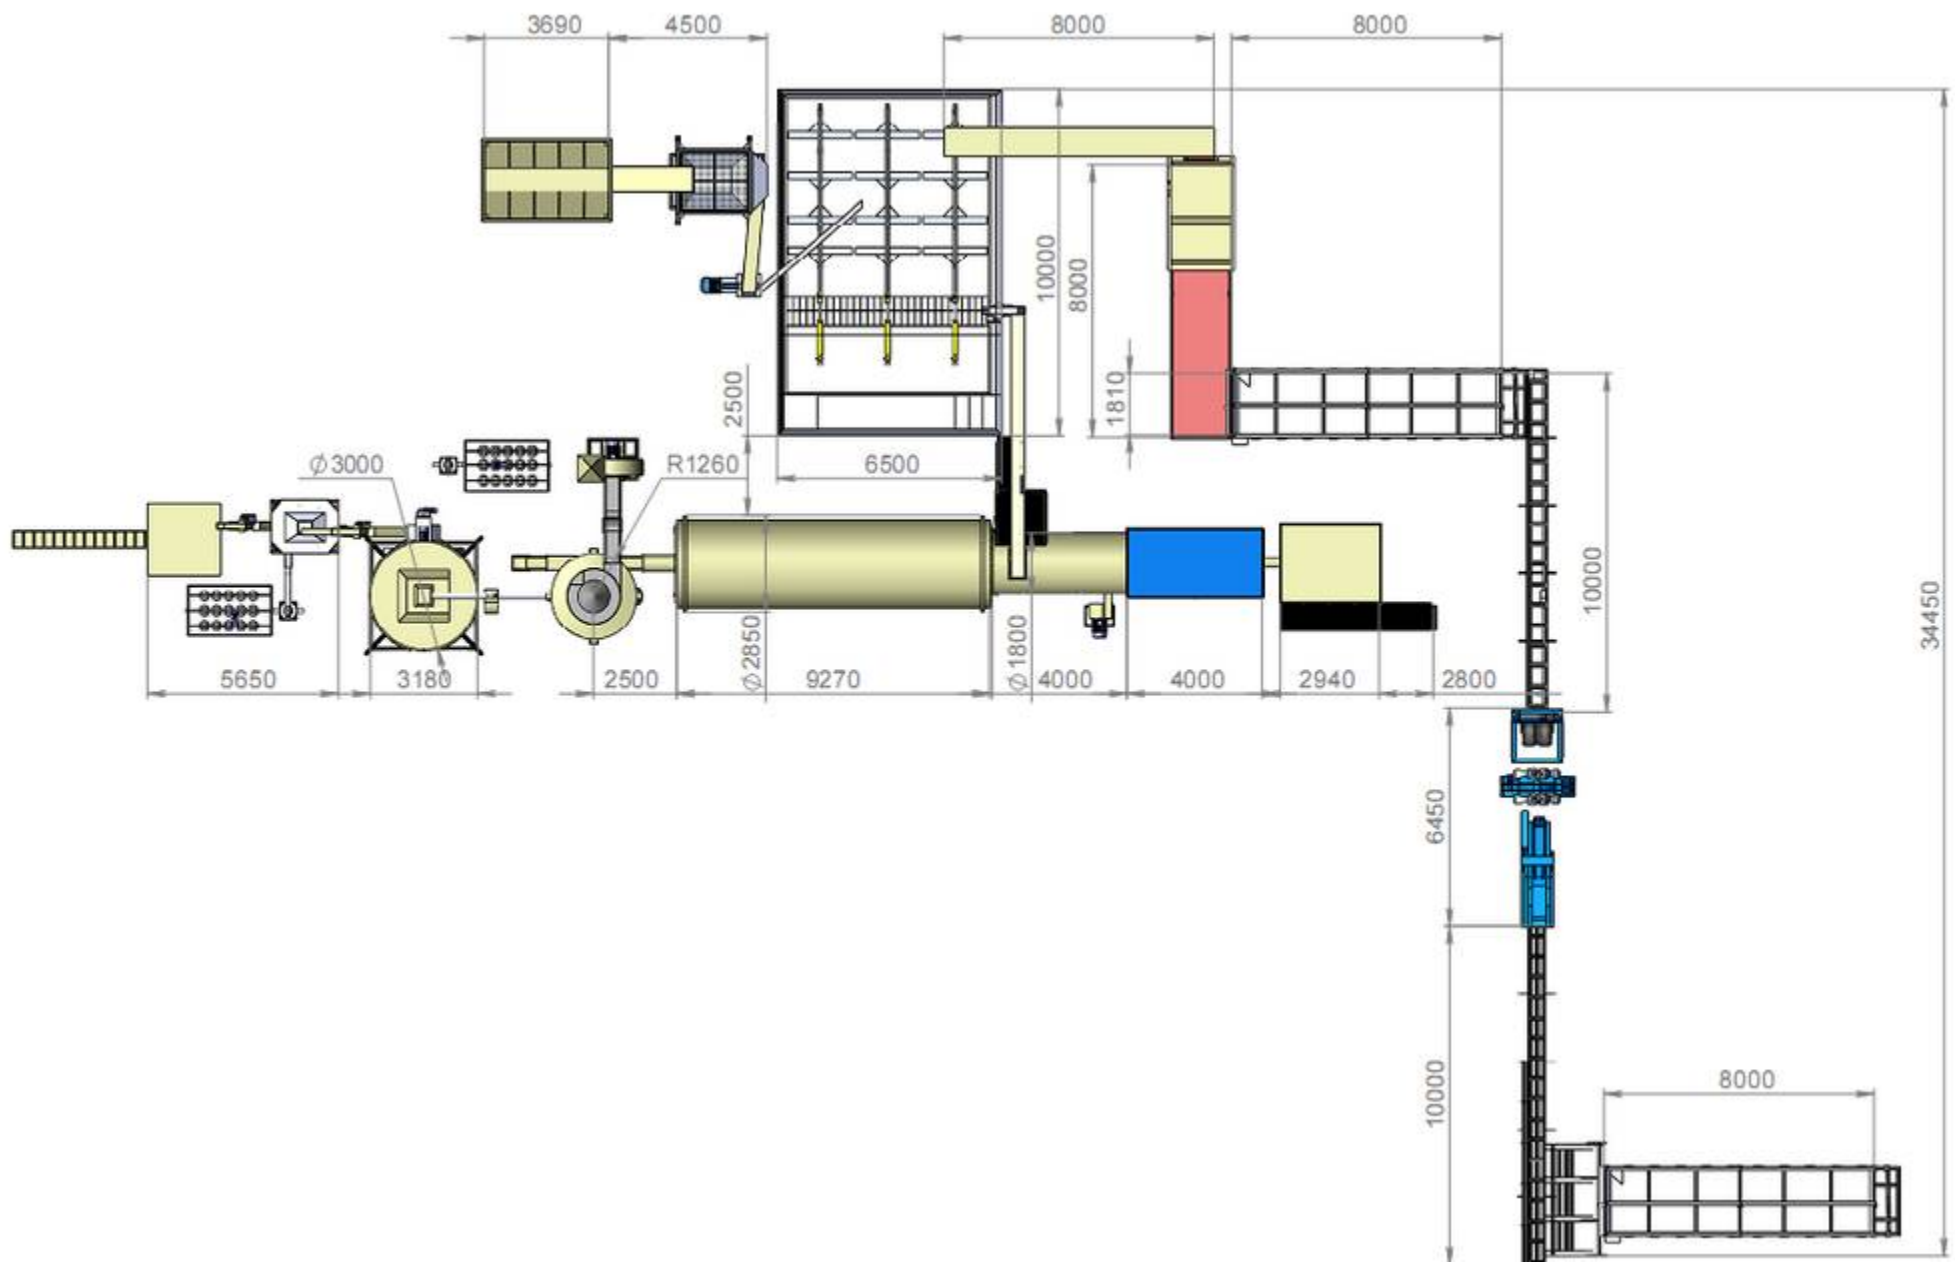

LIGNE DE PRODUCTION PELLETS >> 2,5 – 3,5 tonnes/heure

ORIGINE PAYS DE L'EST – DEVIS CLÉ EN MAIN (MISE EN SERVICE INCLUSE)

Линия гранулирования 2,5-3,5 т/час
"Аква Родос"

Лист

1

pellets@malvina.fr