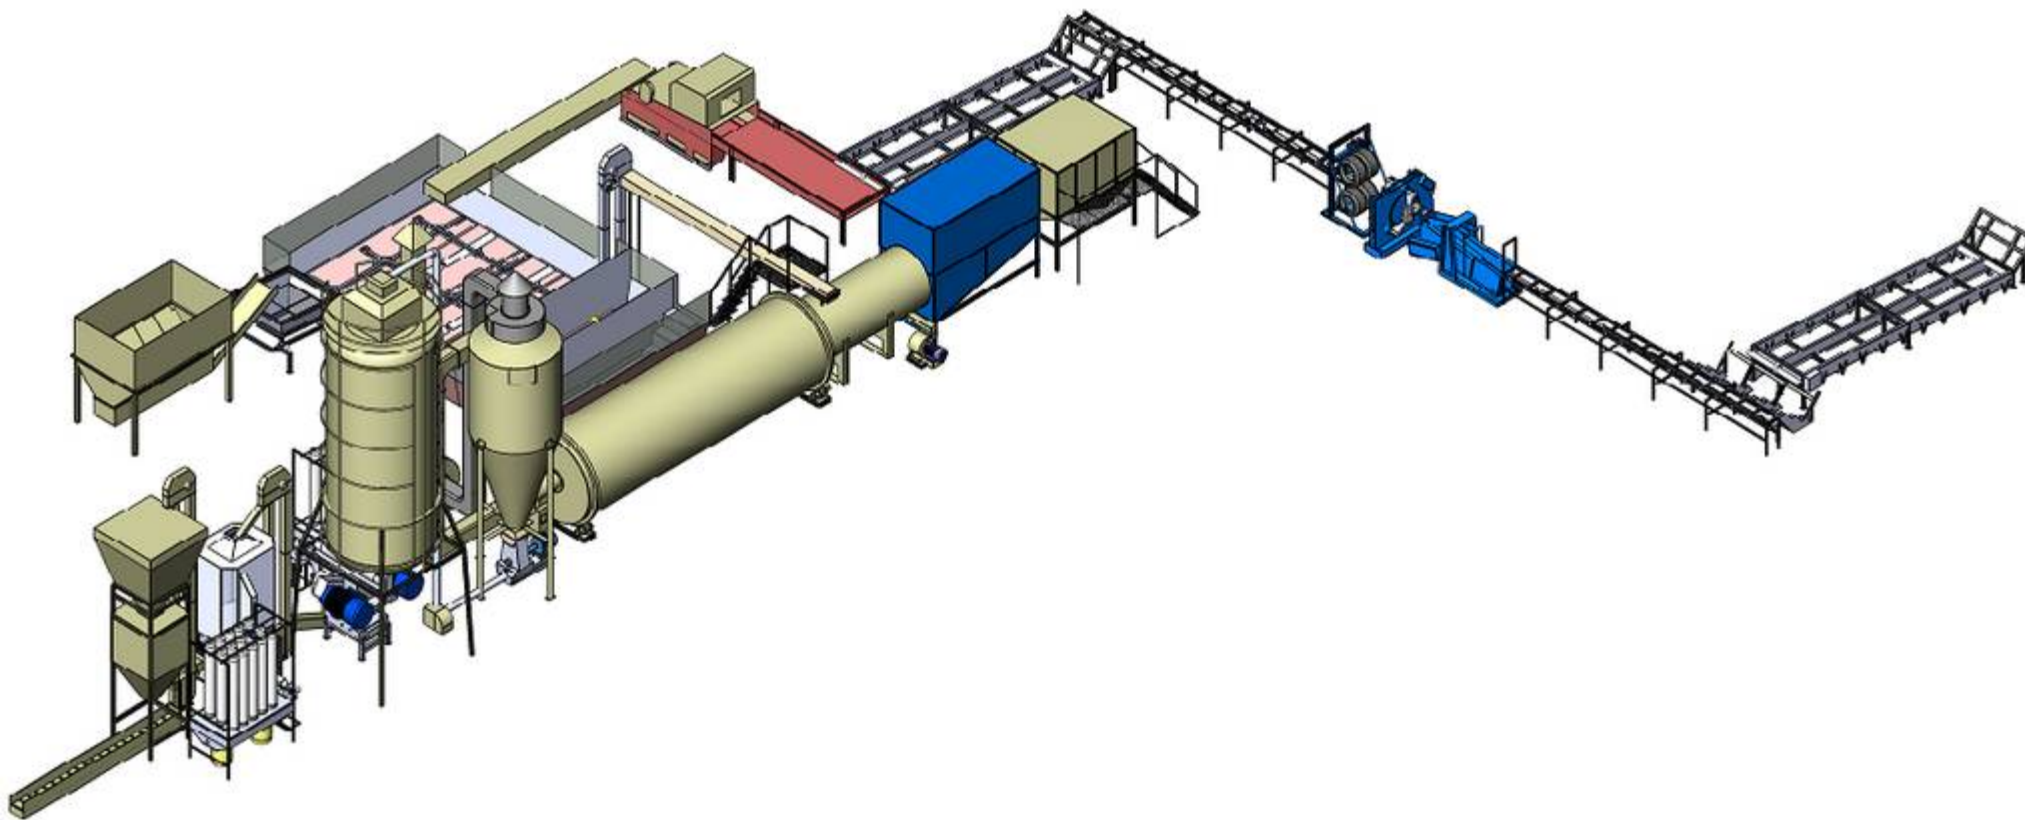

LIGNE DE PRODUCTION PELLETS >> 2,5 – 3,5 tonnes/heure

ORIGINE PAYS DE L'EST – DEVIS CLÉ EN MAIN (MISE EN SERVICE INCLUSE)

Линия гранулирования 2,5-3,5 т/час
"Аква Родос"

Лист

1

pellets@malvina.fr