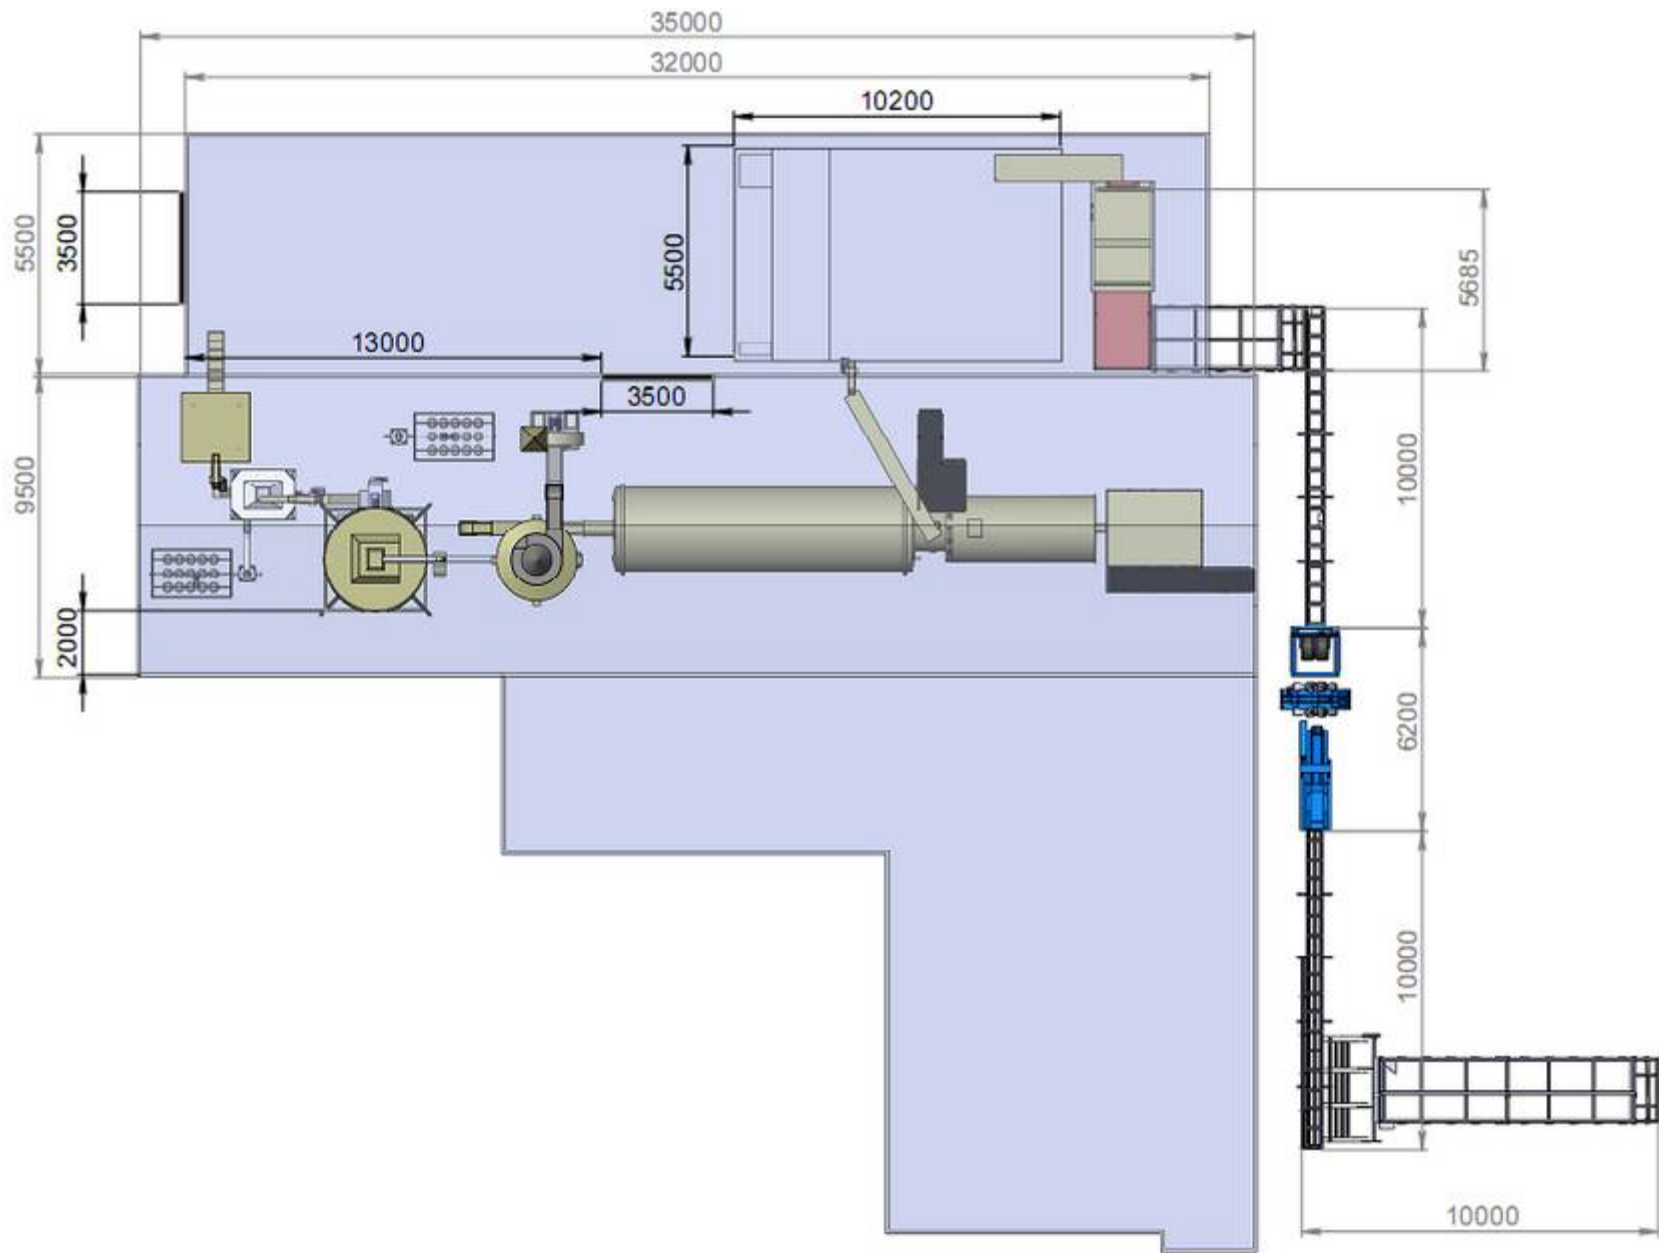

## LIGNE DE PRODUCTION PELLETS >> 1,8 – 2,0 tonnes/heure

Линия гранулирования  
1,8-2,0 т/ час (Шепетовка)

**Les Énergies Renouvelables**

[pellets@malvina.fr](mailto:pellets@malvina.fr)