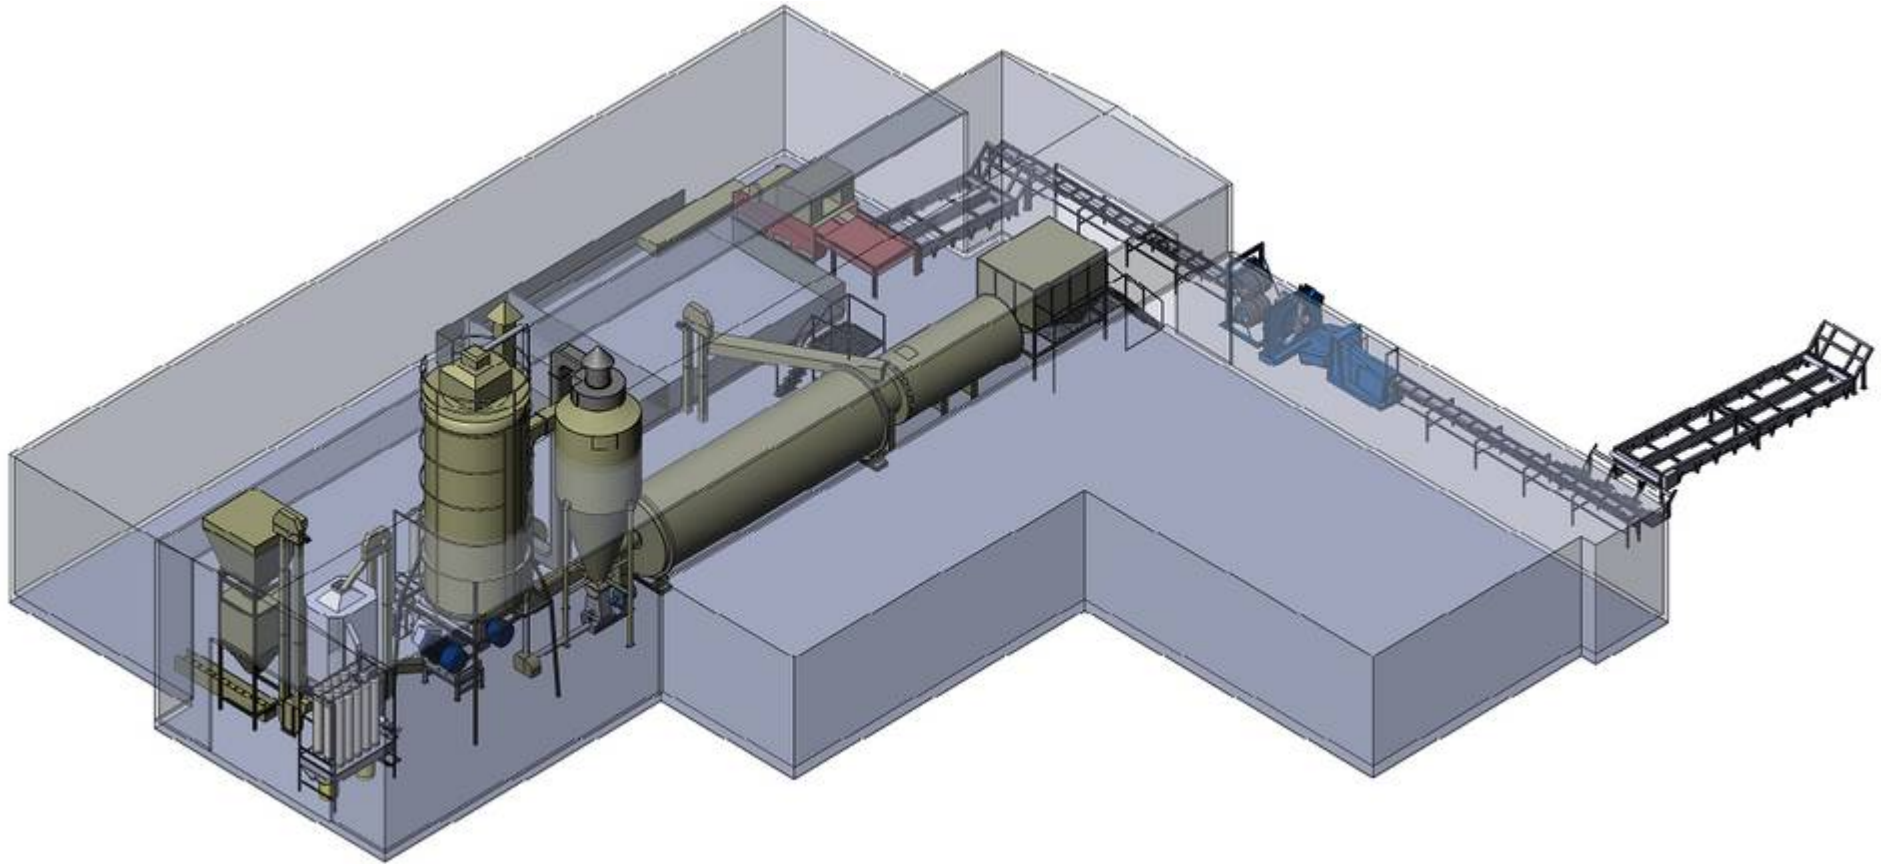

## LIGNE DE PRODUCTION PELLETS >> 1,8 – 2,0 tonnes/heure

Линия гранулирования  
1,8-2,0 т/ час (Шепетовка)

**Les Énergies Renouvelables**

[pellets@malvina.fr](mailto:pellets@malvina.fr)