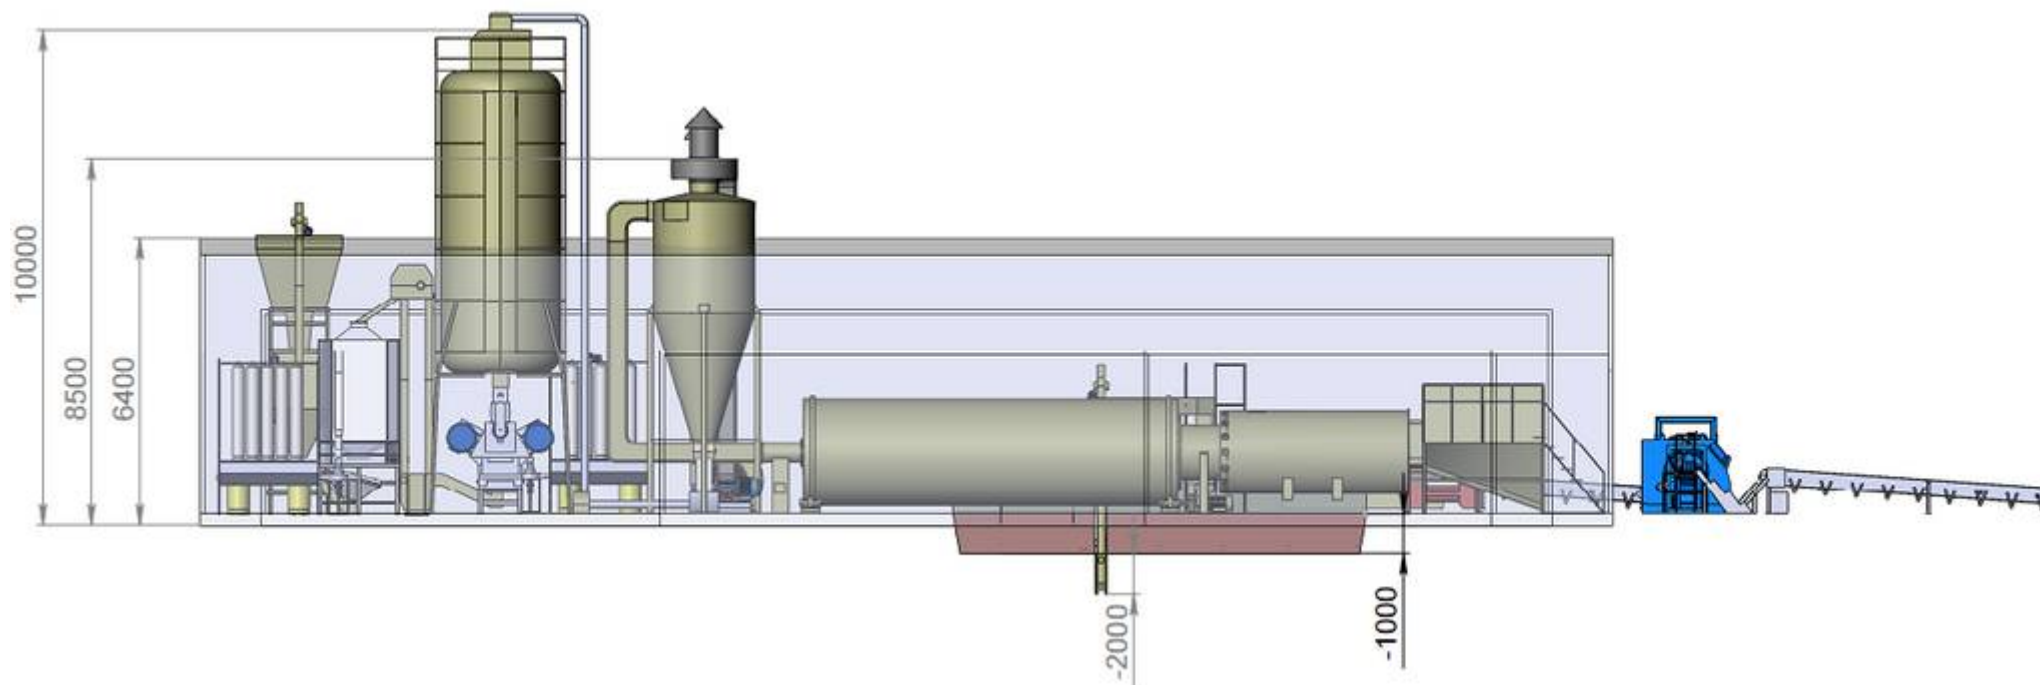

## LIGNE DE PRODUCTION PELLETS >> 1,8 – 2,0 tonnes/heure

Линия гранулирования  
1,8-2,0 т/ час (Шепетовка)

**Les Énergies Renouvelables**

[pellets@malvina.fr](mailto:pellets@malvina.fr)