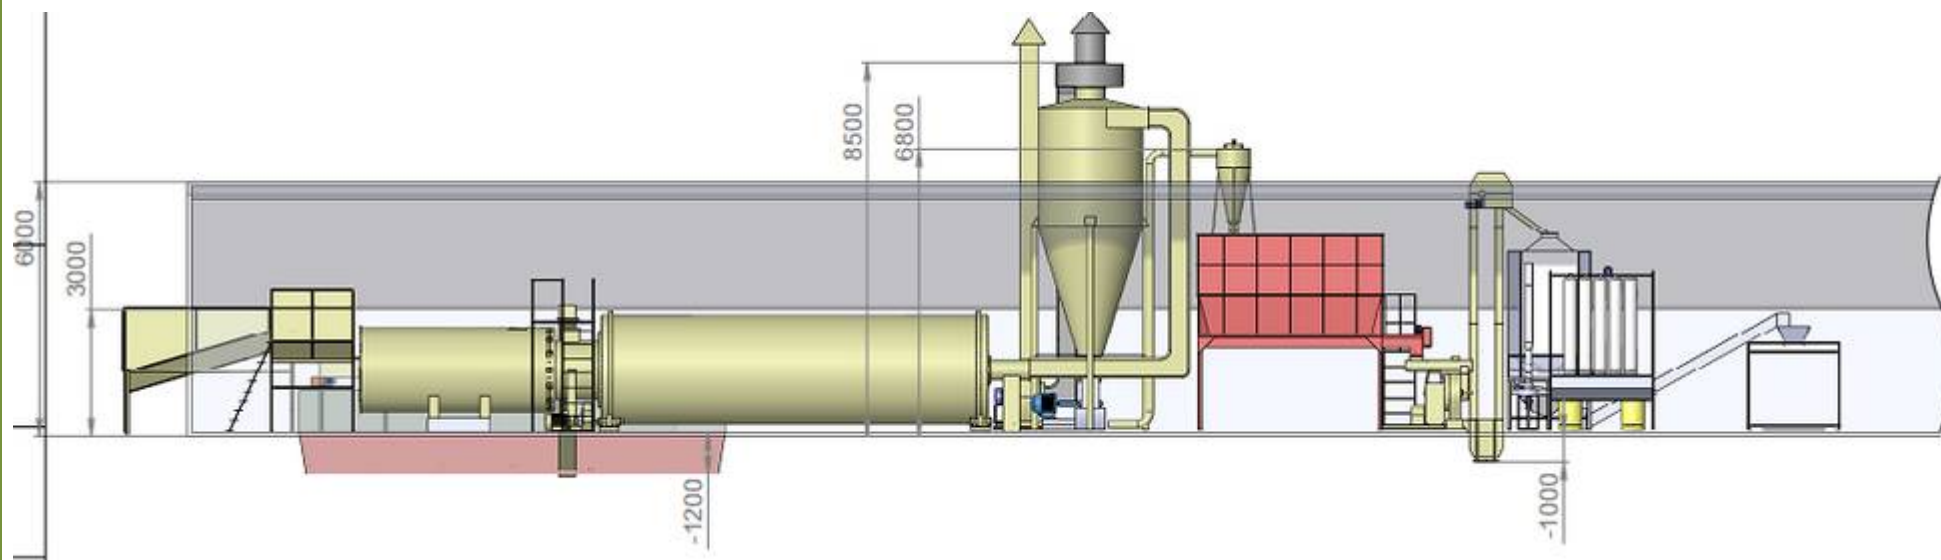

LIGNE DE PRODUCTION PELLETS >> 1,6 – 2,2 tonnes/heure

Линия гранулирования торфа
1,6-2,2 т/час

Лист
3

pellets@malvina.fr