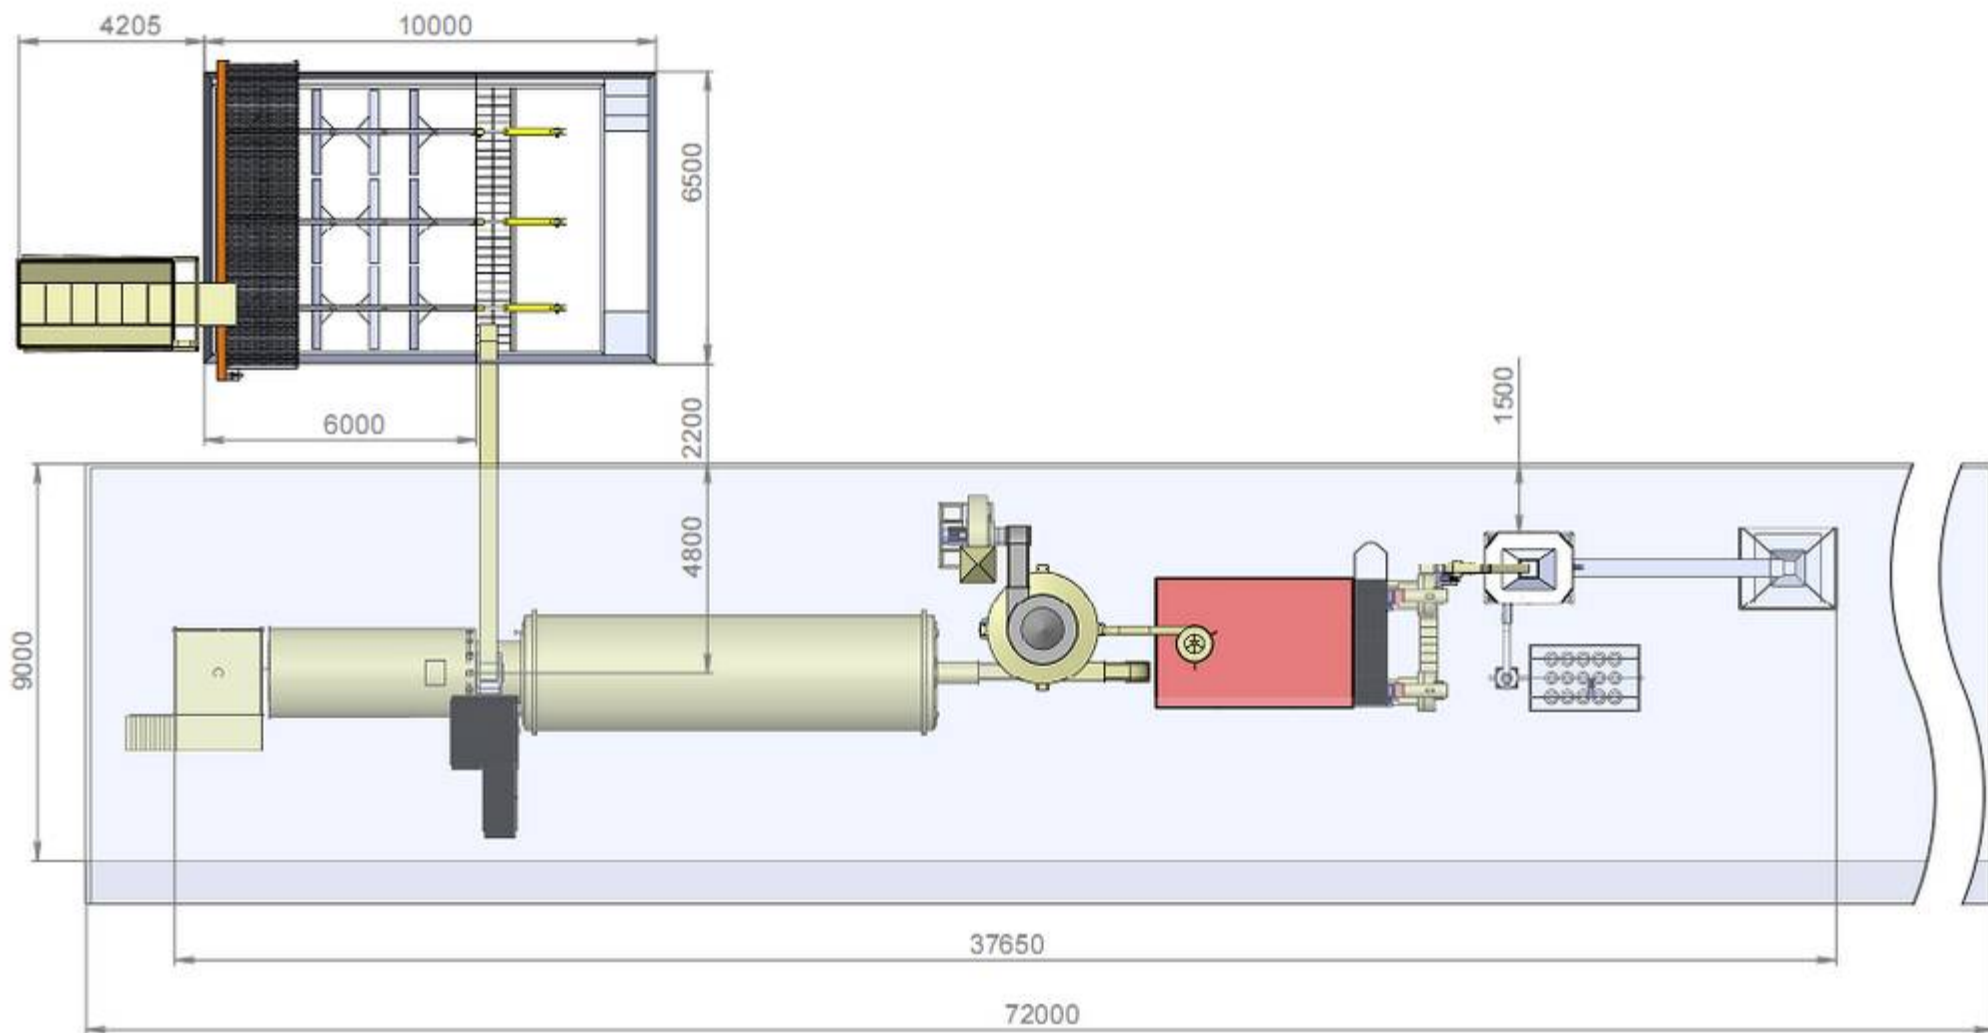

LIGNE DE PRODUCTION PELLETS >> 1,6 – 2,2 tonnes/heure

Линия гранулирования торфа
1,6-2,2 т/час

Лист
3

pellets@malvina.fr