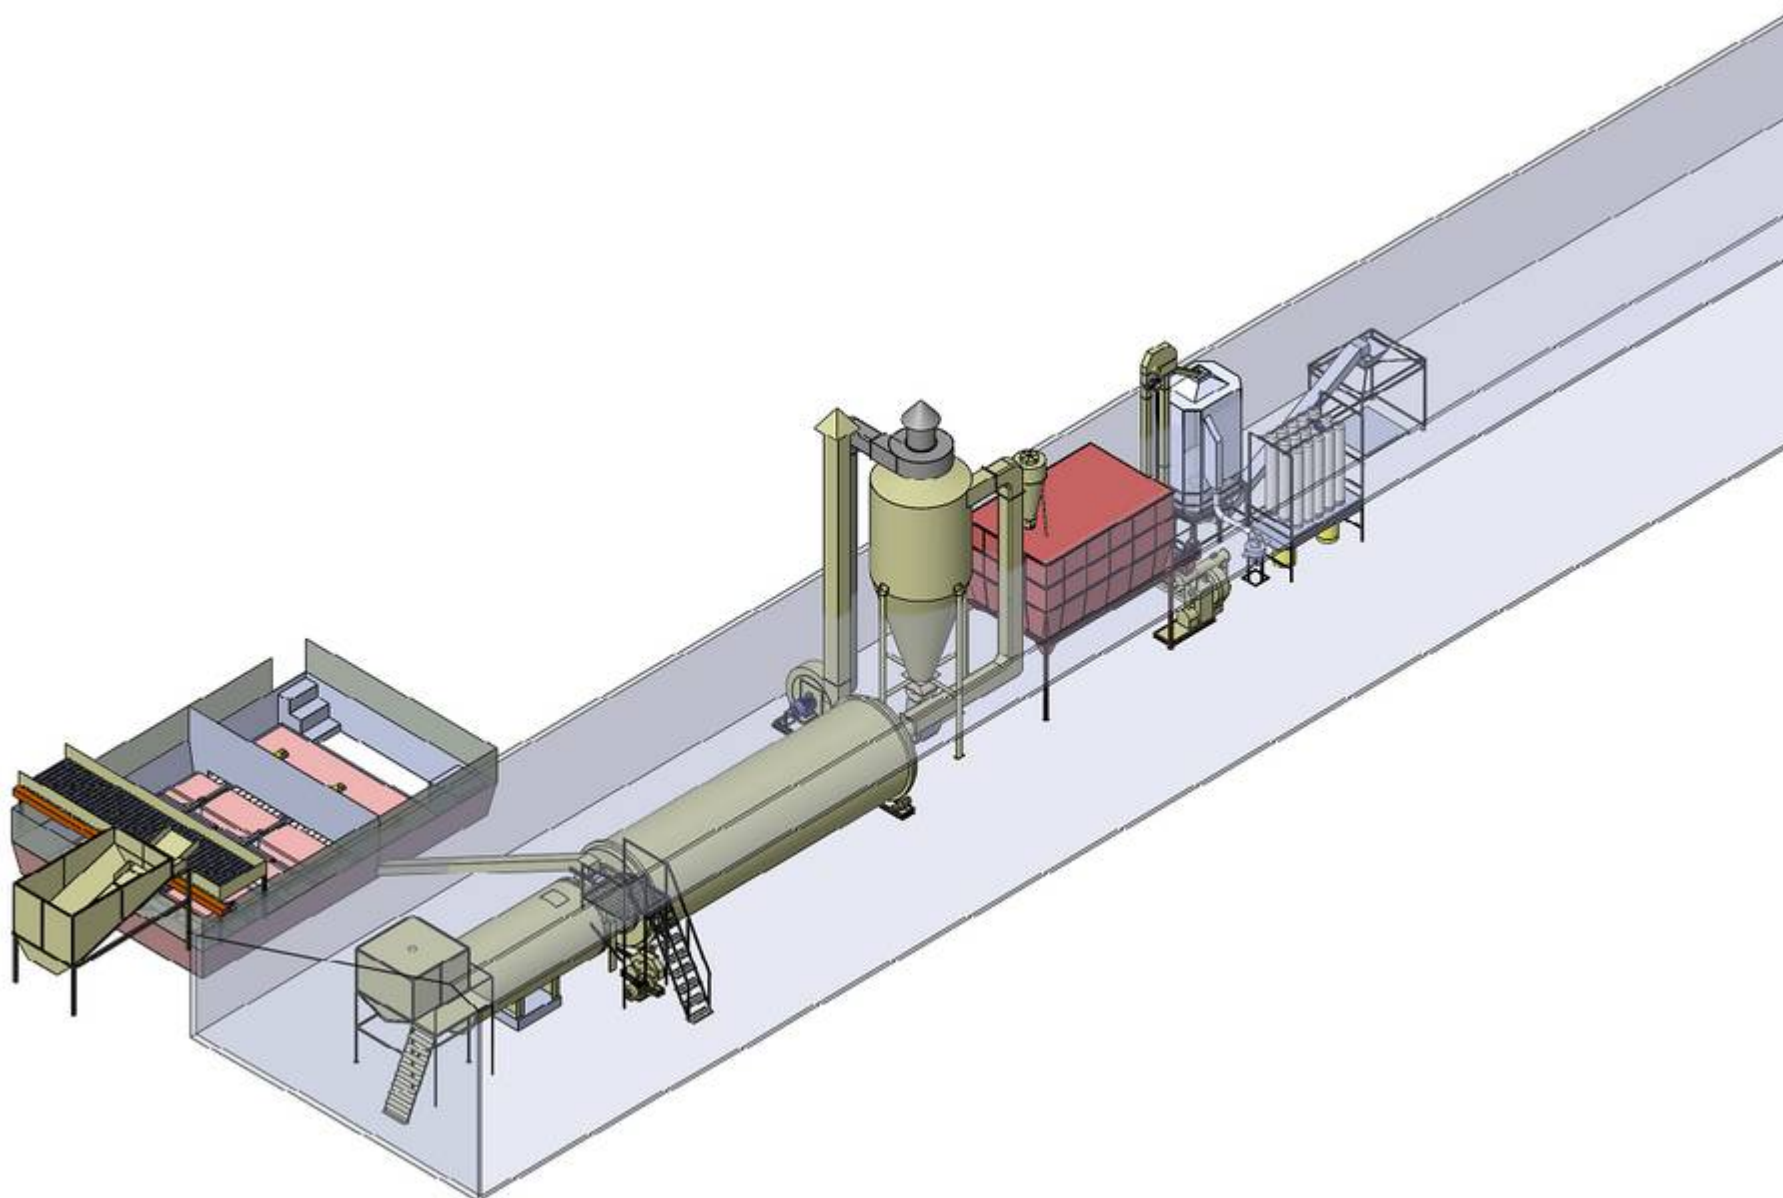

LIGNE DE PRODUCTION PELLETS >> 1,6 – 2,2 tonnes/heure

Линия гранулирования торфа
1,6-2,2 т/час

Лист
3

pellets@malvina.fr