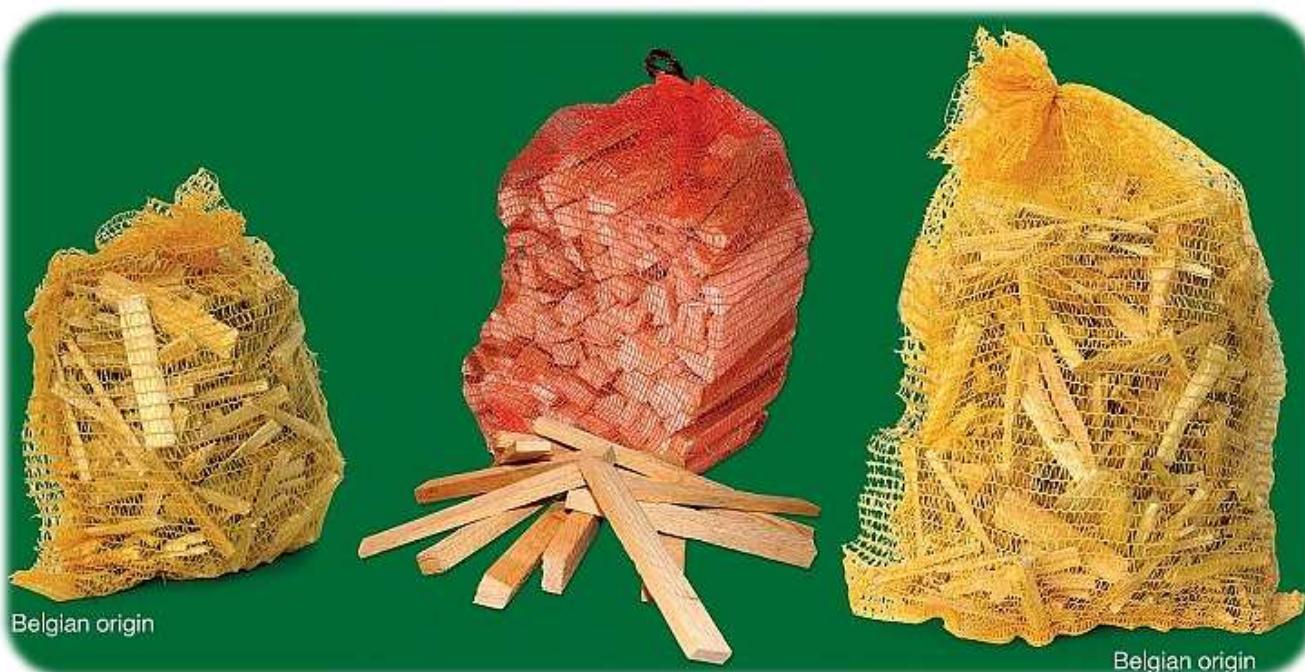

BOIS DE CHAUFFAGE FILETS/RACKS

agricon
sustainable products

Bestelcode Numéro de commande Order number Auftragsnummer	Product Produit Product Produkt	Streepjescode Code à barres Bar code EAN Kode	Stuks per Pièces par Pieces per Anzahl pro 
AHV20 (Belgian origin)	AANMAAKHOUT / BOIS D'ALLUMAGE - 20 L	5 425 017 650 041	79
AHF4	AANMAAKHOUT / BOIS D'ALLUMAGE - 4 kg	4 260 108 102 754	96
AHV40 (Belgian origin)	AANMAAKHOUT / BOIS D'ALLUMAGE - 40 L	5 425 017 650 034	76

**WOOD
PRODUCTS**

Brandhout

Kaminholz

Firewood

Bois de chauffage

Belgian origin

AGRICON BRANDHOUT GESTAPELD 22DM3

Bestelcode Numéro de commande Order number Auftragsnummer	Product Produit Product Produkt	Streepjescode Code à barres Bar code EAN Kode	Stuks per Pièces par Pieces per Anzahl pro 
BHV22 (Belgian origin)	BRANDHOUT / BOIS DE CHAUFFAGE 22 DM ³	5 425 017 650 027	73
BHL22 (Belgian origin)	BRANDHOUT / BOIS DE CHAUFFAGE 22 DM ³	5 425 025 480 012	60
BHF22	BRANDHOUT / BOIS DE CHAUFFAGE 22 DM ³	4 260 108 102 723	72
BHF15	BRANDHOUT / BOIS DE CHAUFFAGE 15 DM ³	4 260 108 104 109	96